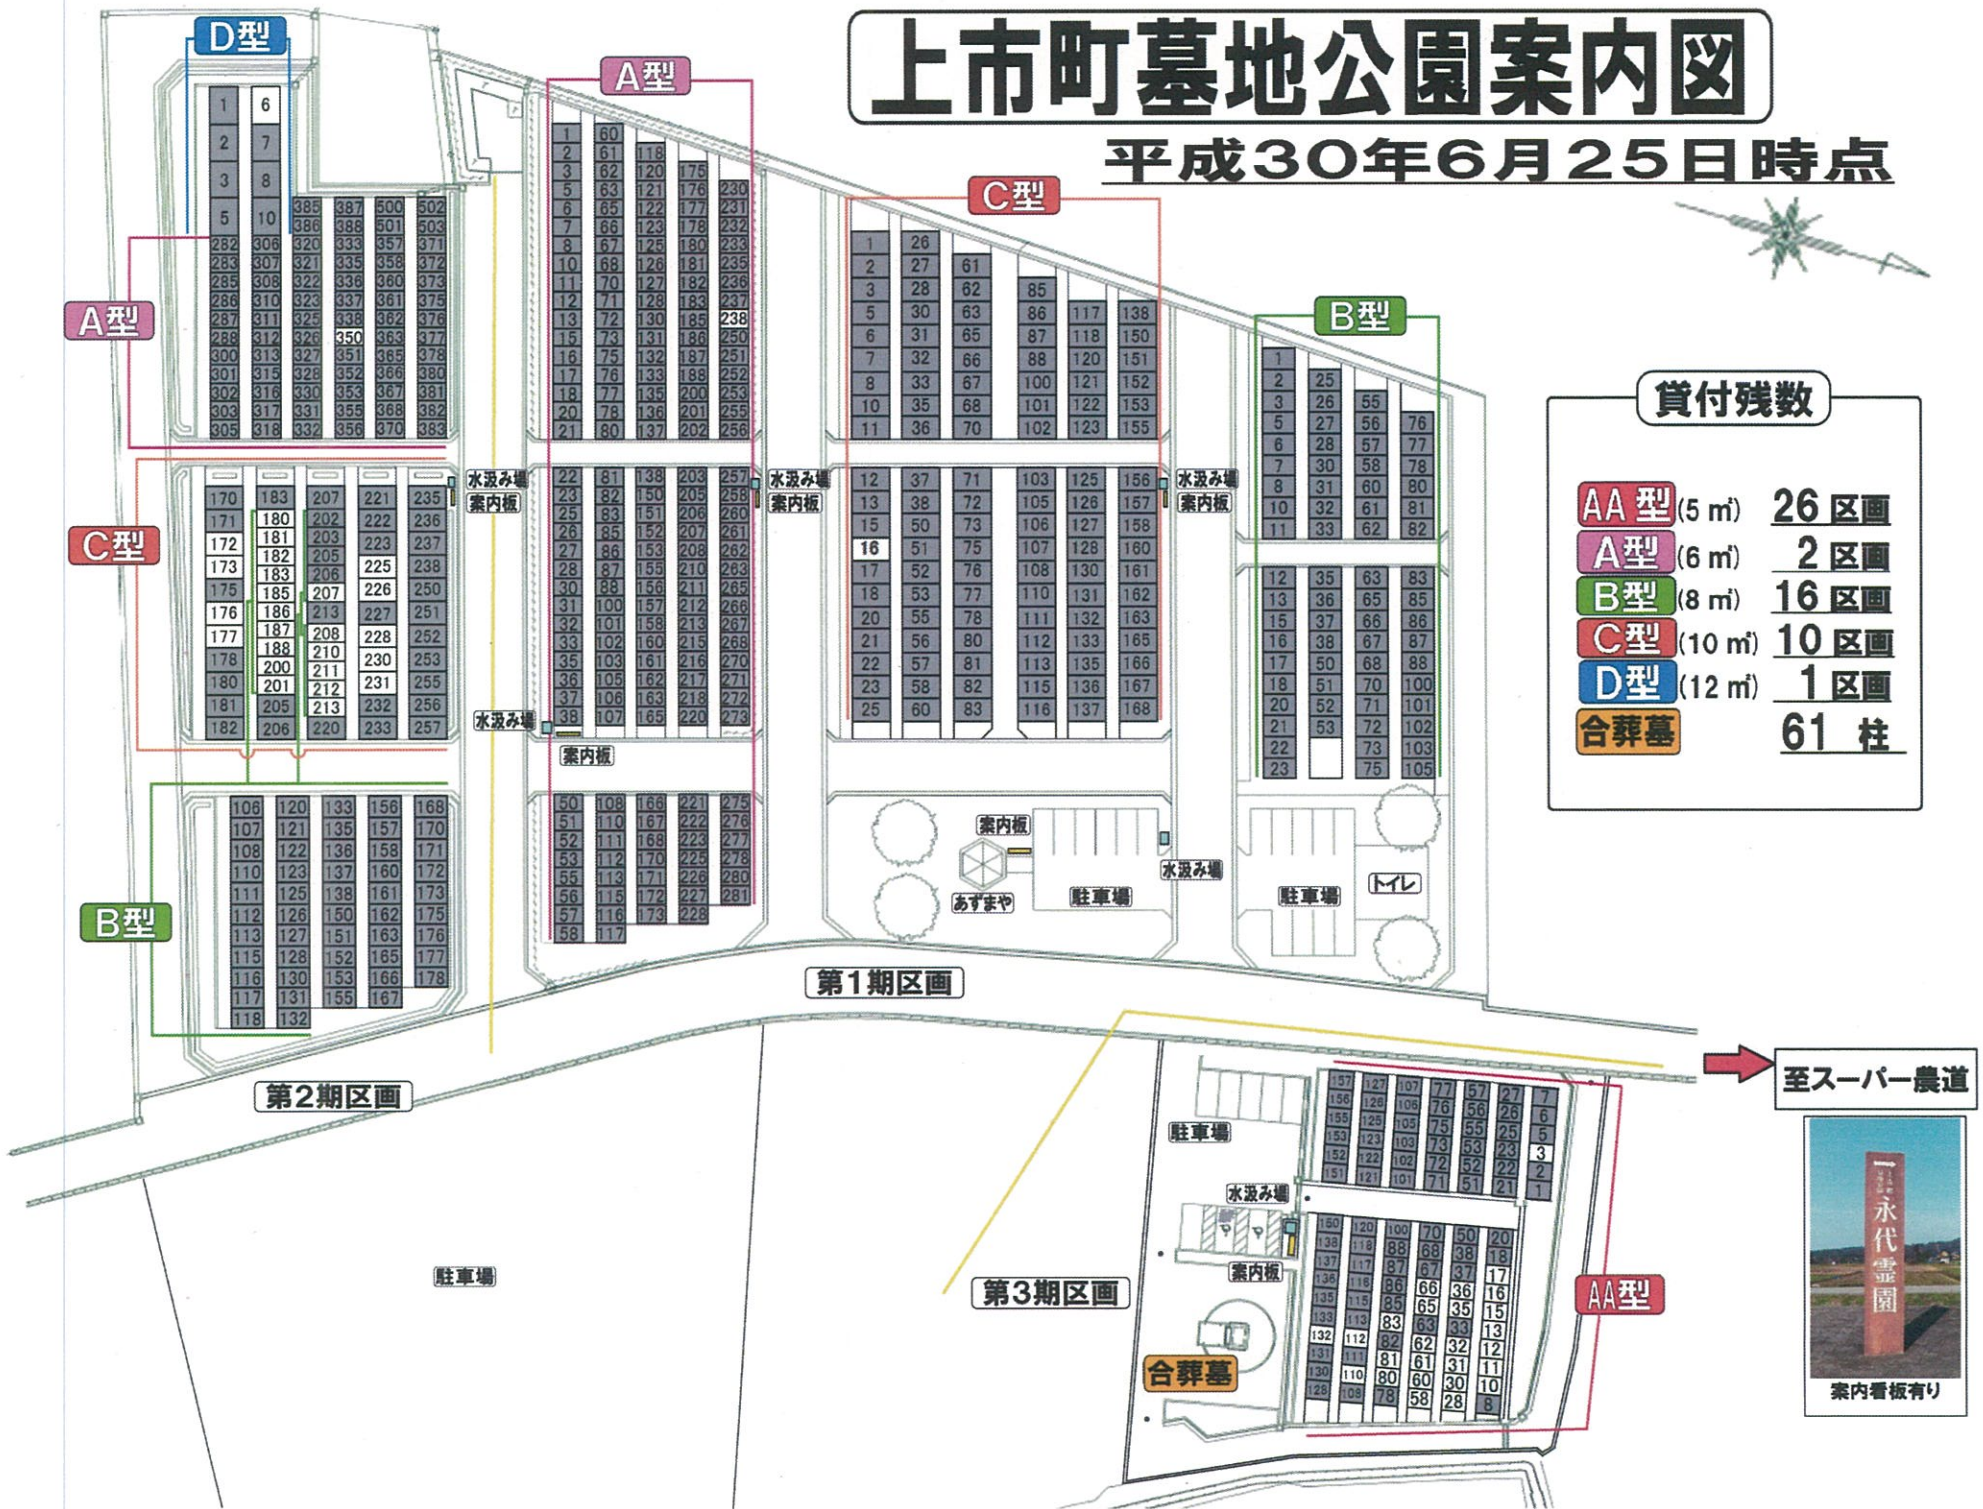

上市町墓地公園案内図

平成30年6月25日時点

貸付残数

AA型 (5m)	26区画
A型 (6m)	2区画
B型 (8m)	16区画
C型 (10m)	10区画
D型 (12m)	1区画
合葬墓	61柱

至スーパー農道

案内看板有り