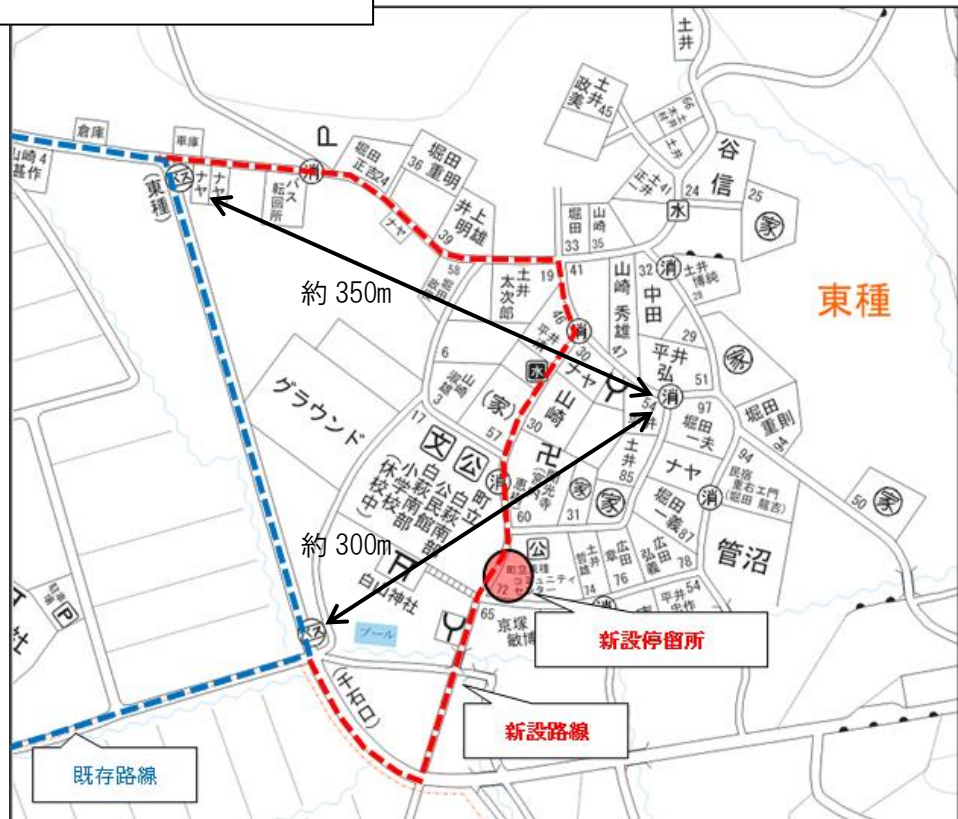

### 予約のりあい路線ルート見直し（案）詳細図

#### 【白萩線（西種 区域追加 詳細図）】

※4月～11月の間のみ※

#### 【白萩線（東種）】

(区域追加)

(詳細図)

## 予約のりあい路線ルート見直し（案）（陽南線）