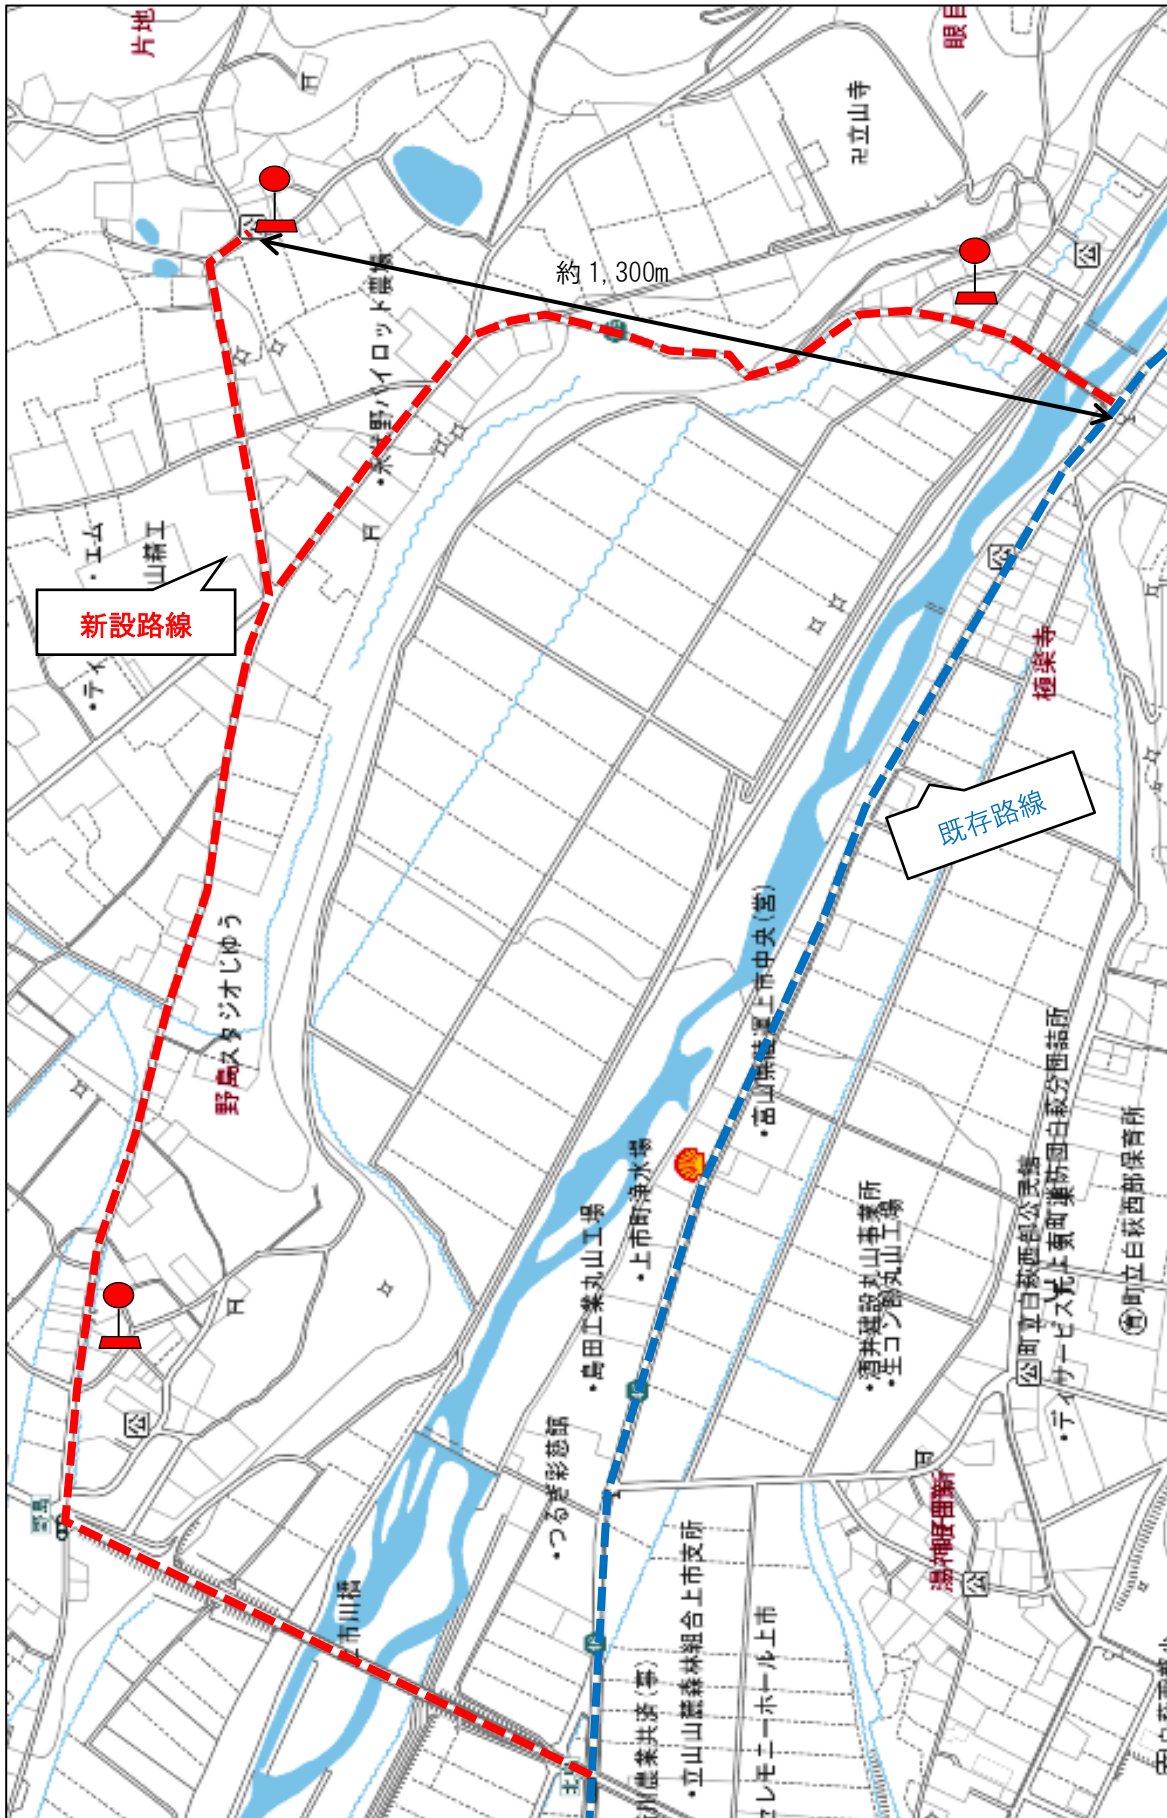

### 相ノ木線ルート見直し

### 白萩線区域追加（案）1

### 白萩線区域追加（案）2

## 予約のりあい路線ルート見直し（案）詳細図

【白萩線（野島・片地・眼目 区域追加）（詳細）】