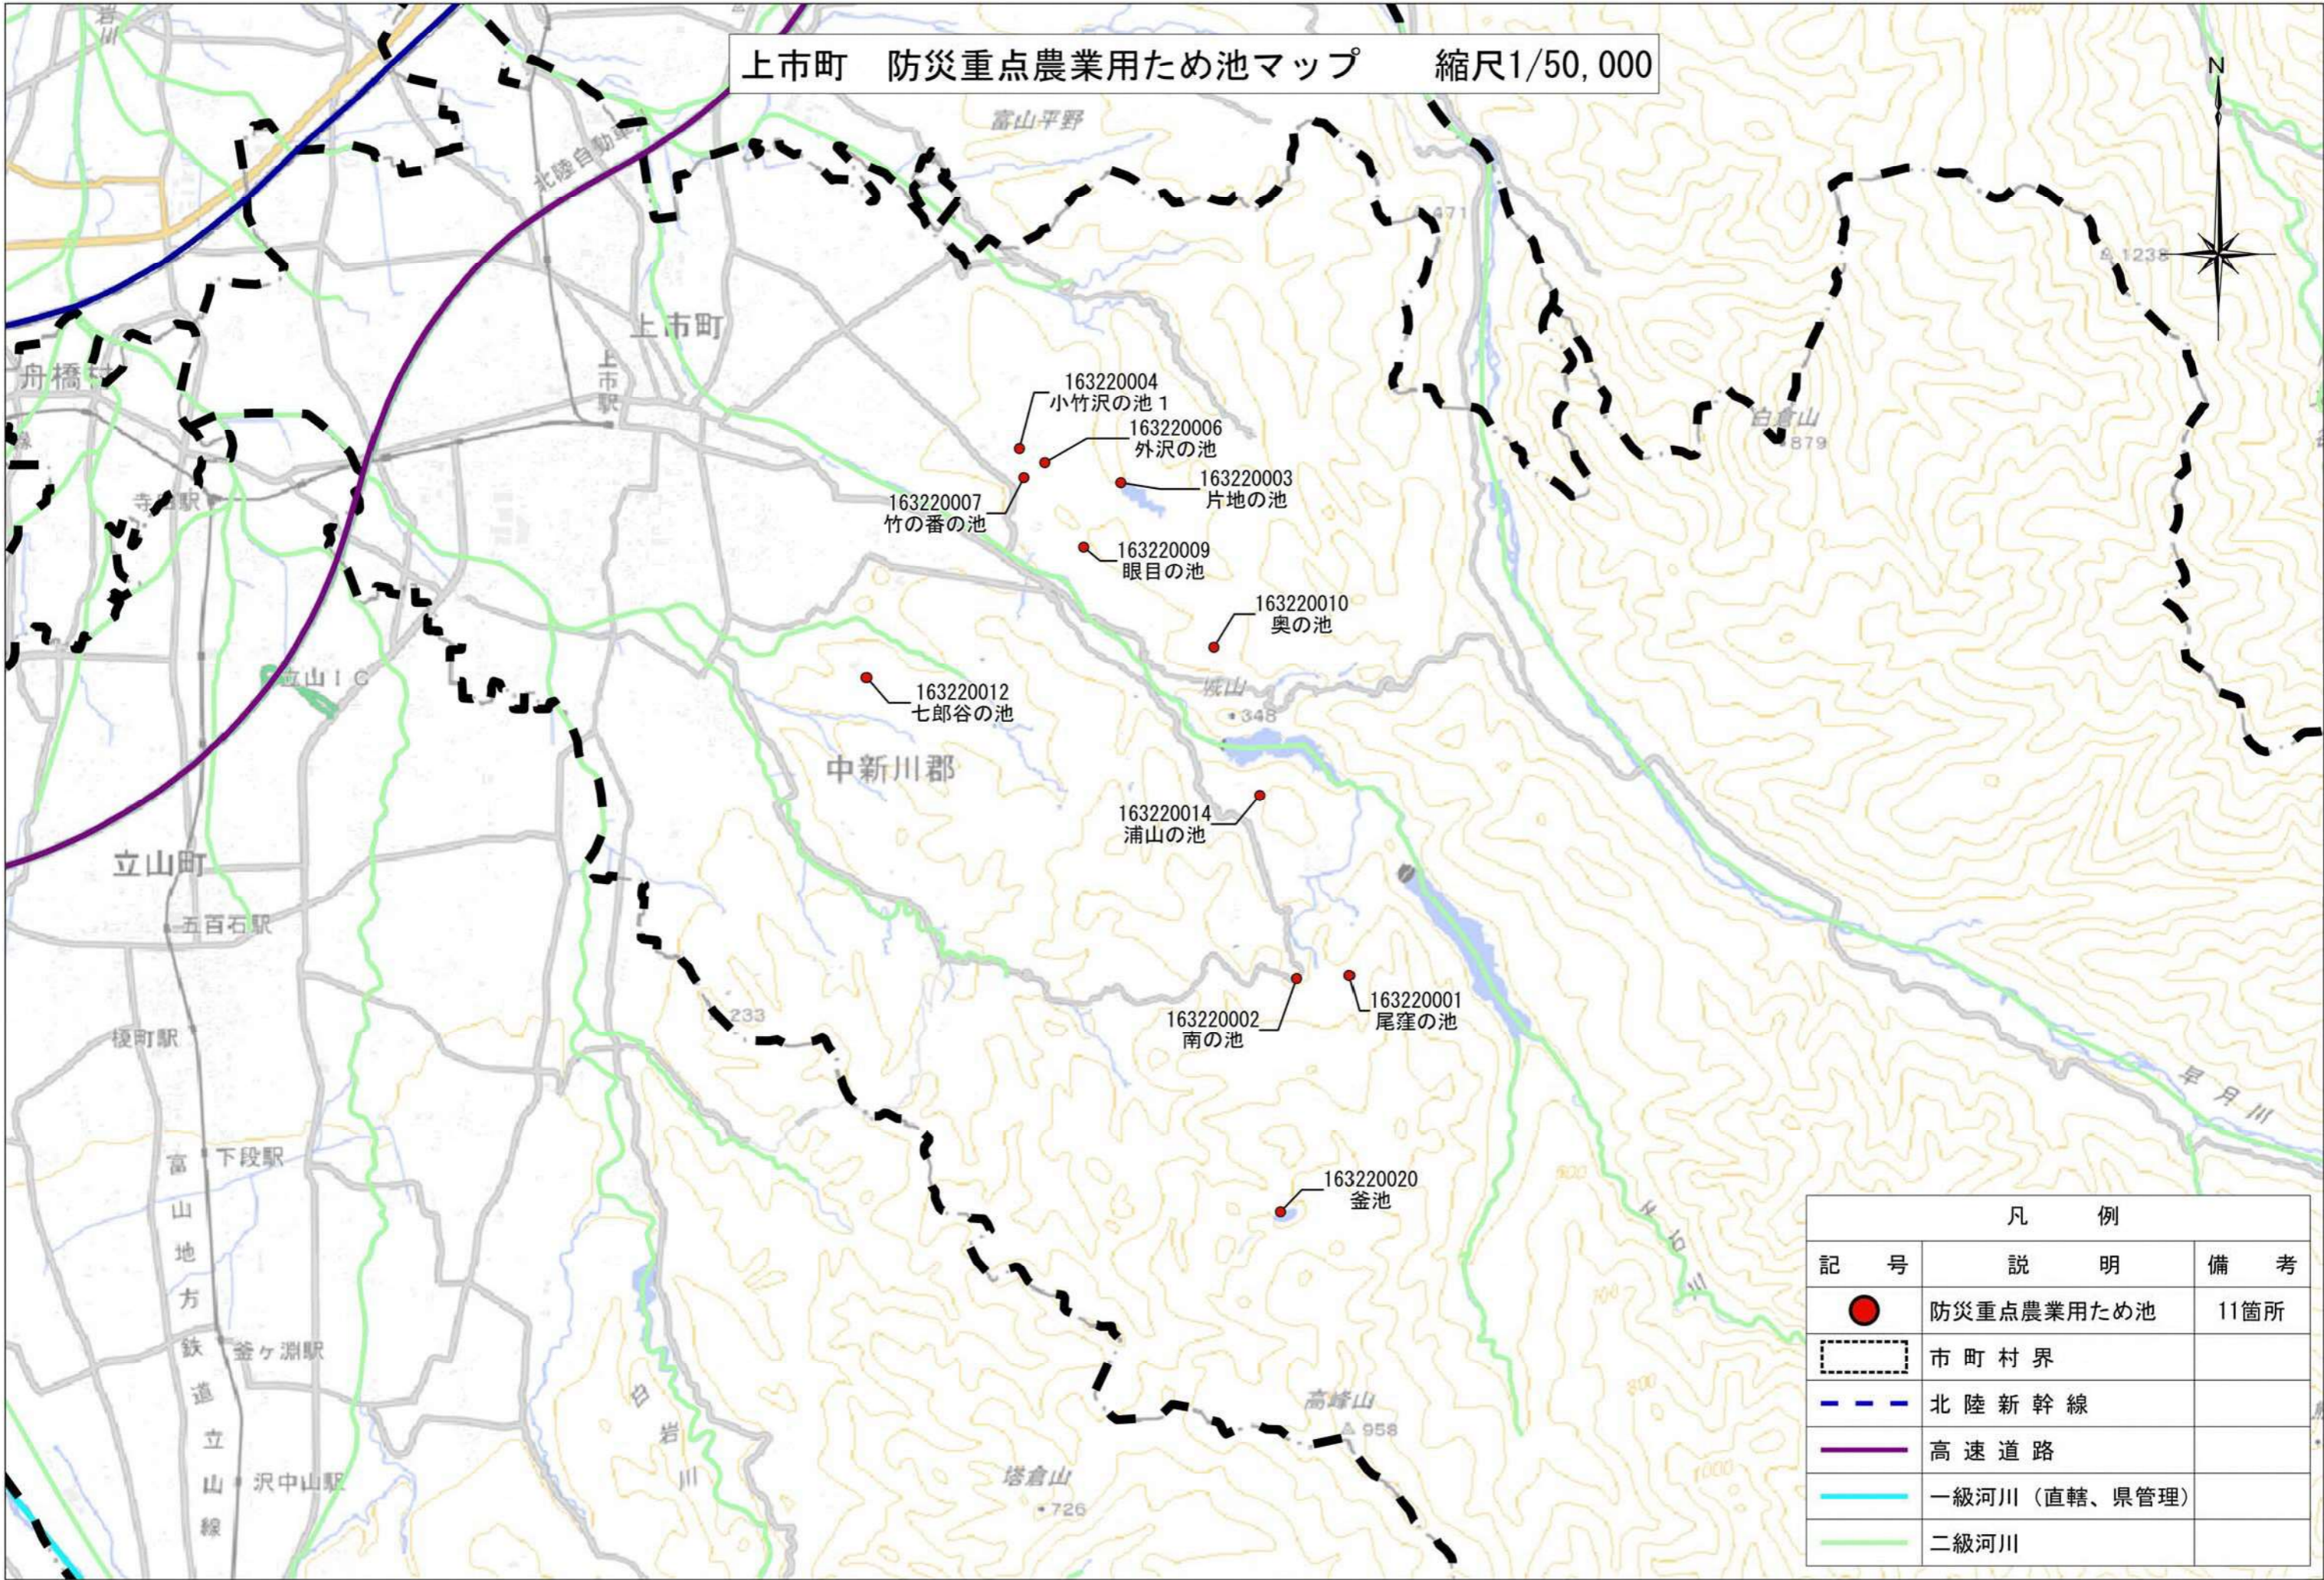

上市町 防災重点農業用ため池マップ 縮尺1/50,000

地理院タイルを使用して作成。