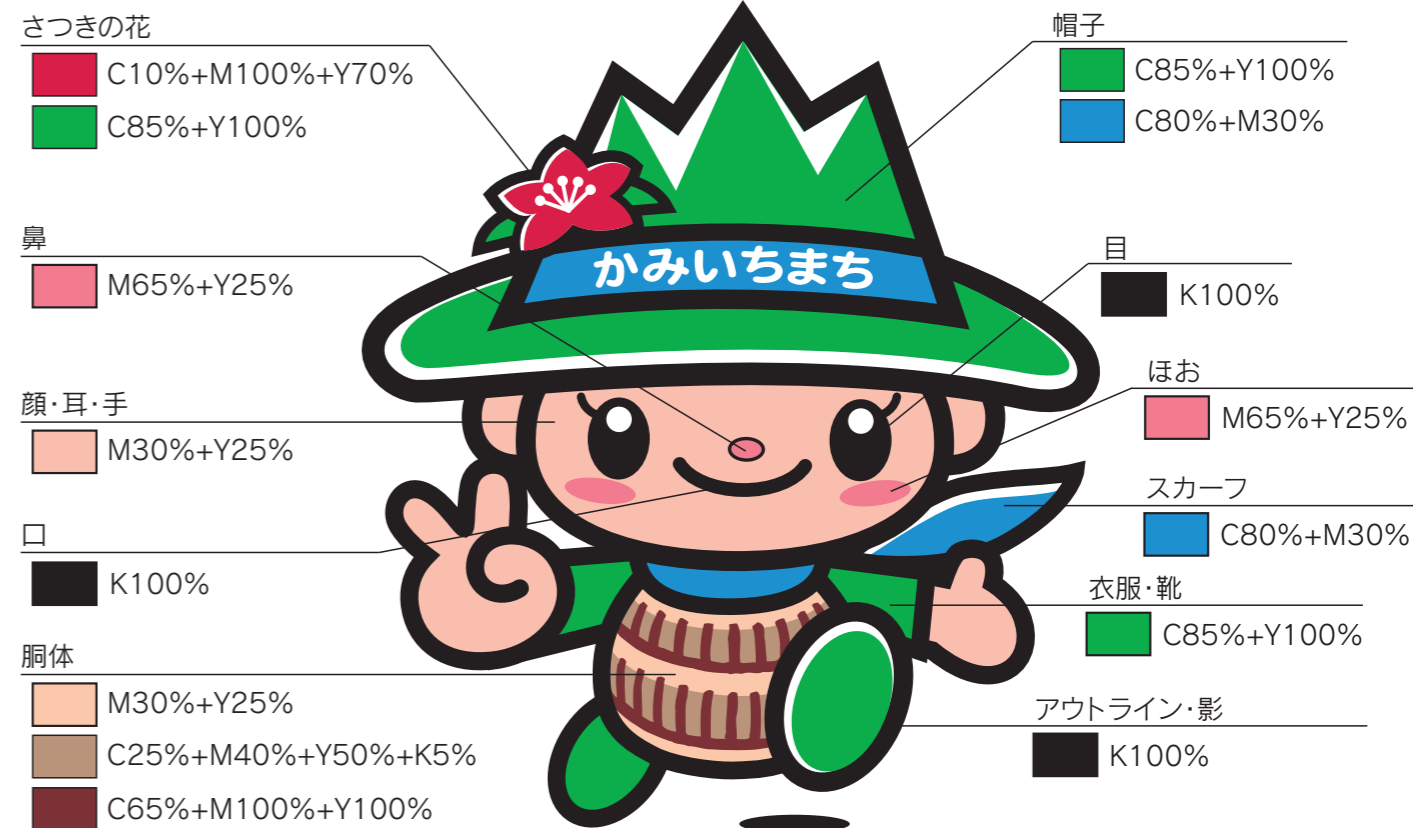

プロフィール

つるぎくんは、上市町の劔岳のふもとの里芋畑から生まれた山の妖精。

性別：男の子

性格：里芋のように粘り強い。いたずら好きの食いしん坊

生年月日：2月9日9時9分（劔岳の標高2,999mと同じ）

趣味：トレッキング・写真撮影・上市町の名所ポイントや県内外のイベントに出没すること。

特技：空手・里芋の選別

好物：里芋・葉膳カレー・りんごジュース

デザインの解説

帽子は「劔岳」、体は「さといも」、緑・水色は「豊かな自然（緑と水）」をイメージし、帽子には町の花木「さつき」を付けて、元気いっぱいの男の子をイメージしています。

使用に関する注意事項

- ○キャラクターに関する一切の権利は上市町に帰属します。
- ○キャラクターを使用する場合は、あらかじめキャラクター使用承認申請書を提出し、承認を受けてください。
- ○イメージキャラクターの利用に際しては、原則的にデジタルデータを使用し、イメージを損なわないように、正しい配置、指定のカラーで表示してください。
- ○次の場合はその利用を制限する場合があります。
  - ・上市町の品位を傷つけ、又は傷つけるおそれがあると認められる場合
  - ・法令若しくは公序良俗に反し、又は反するおそれがあると認められる場合
  - ・その他、著しく不当と認められる場合
- ○上市町マスコットキャラクター「つるぎくん」の表記を付してください。

※詳しくは、上市町マスコットキャラクター「つるぎくん」使用要綱を参照又は、企画課まで問い合わせ願います。

カラー設定

■カラー

■モノクロ