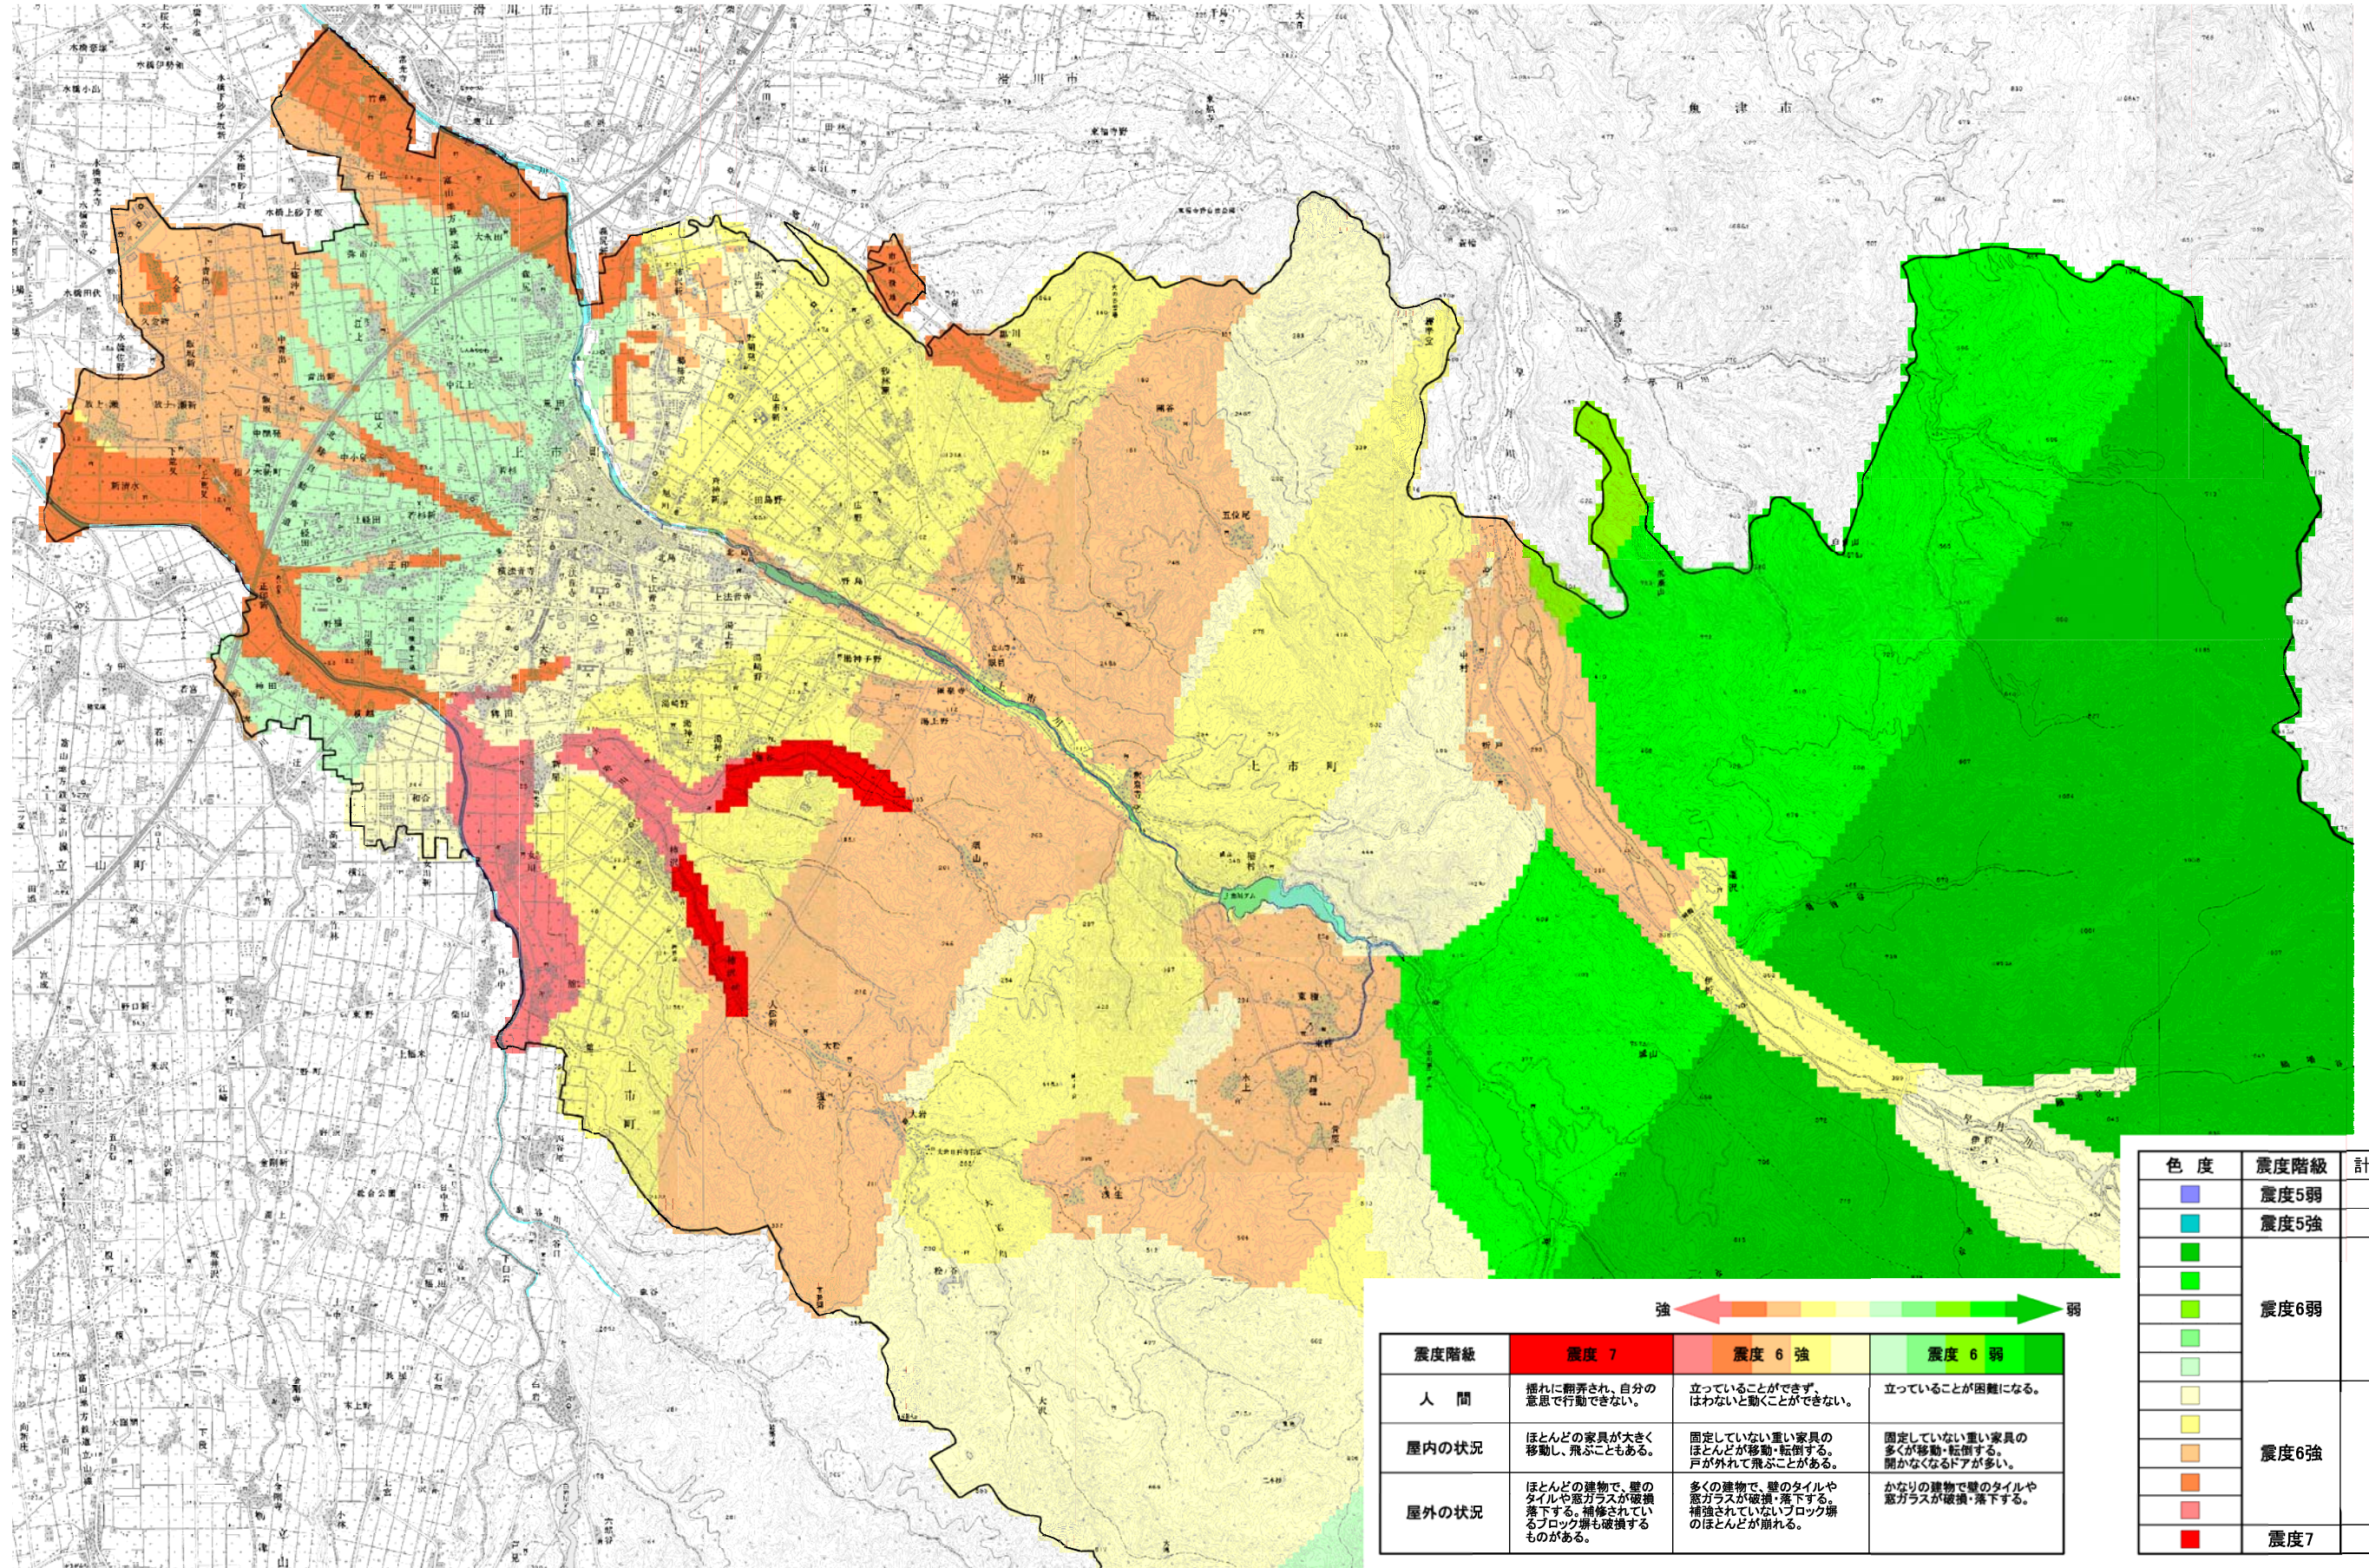

# 上市町 ゆれやすさマップ

強 ← → 弱

震度階級	震度 7	震度 6 強	震度 6 弱
人間	揺れに翻弄され、自分の意思で行動できない。	立っていることができず、はわないと動くことができない。	立っていることが困難になる。
屋内の状況	ほとんどの家具が大きく移動し、飛ぶこともある。	固定していない家具のほとんどが移動・転倒する。戸が外れて飛ぶことがある。	固定していない重い家具の多くが移動・転倒する。開かなくなるドアが多い。
屋外の状況	ほとんどの建物で、壁のタイルや窓ガラスが破損・落下する。補修されているブロック塀も破損するものがある。	多くの建物で、壁のタイルや窓ガラスが破損・落下する。補修されていないブロック塀のほとんどが崩れる。	かなりの建物で壁のタイルや窓ガラスが破損・落下する。

色 度	震度階級	計測震度
■	震度5弱	4.5 ~
■	震度5強	5.0 ~
■	震度6弱	5.5 ~
■		
■	震度6強	6.0 ~
■		
■	震度7	6.5 ~

0 500 1000 1500m

上市町 ゆれやすさマップ 縮尺 S=1:25,000

問い合わせ: 上市町役場 建設課 作製: (株)国土開発センター