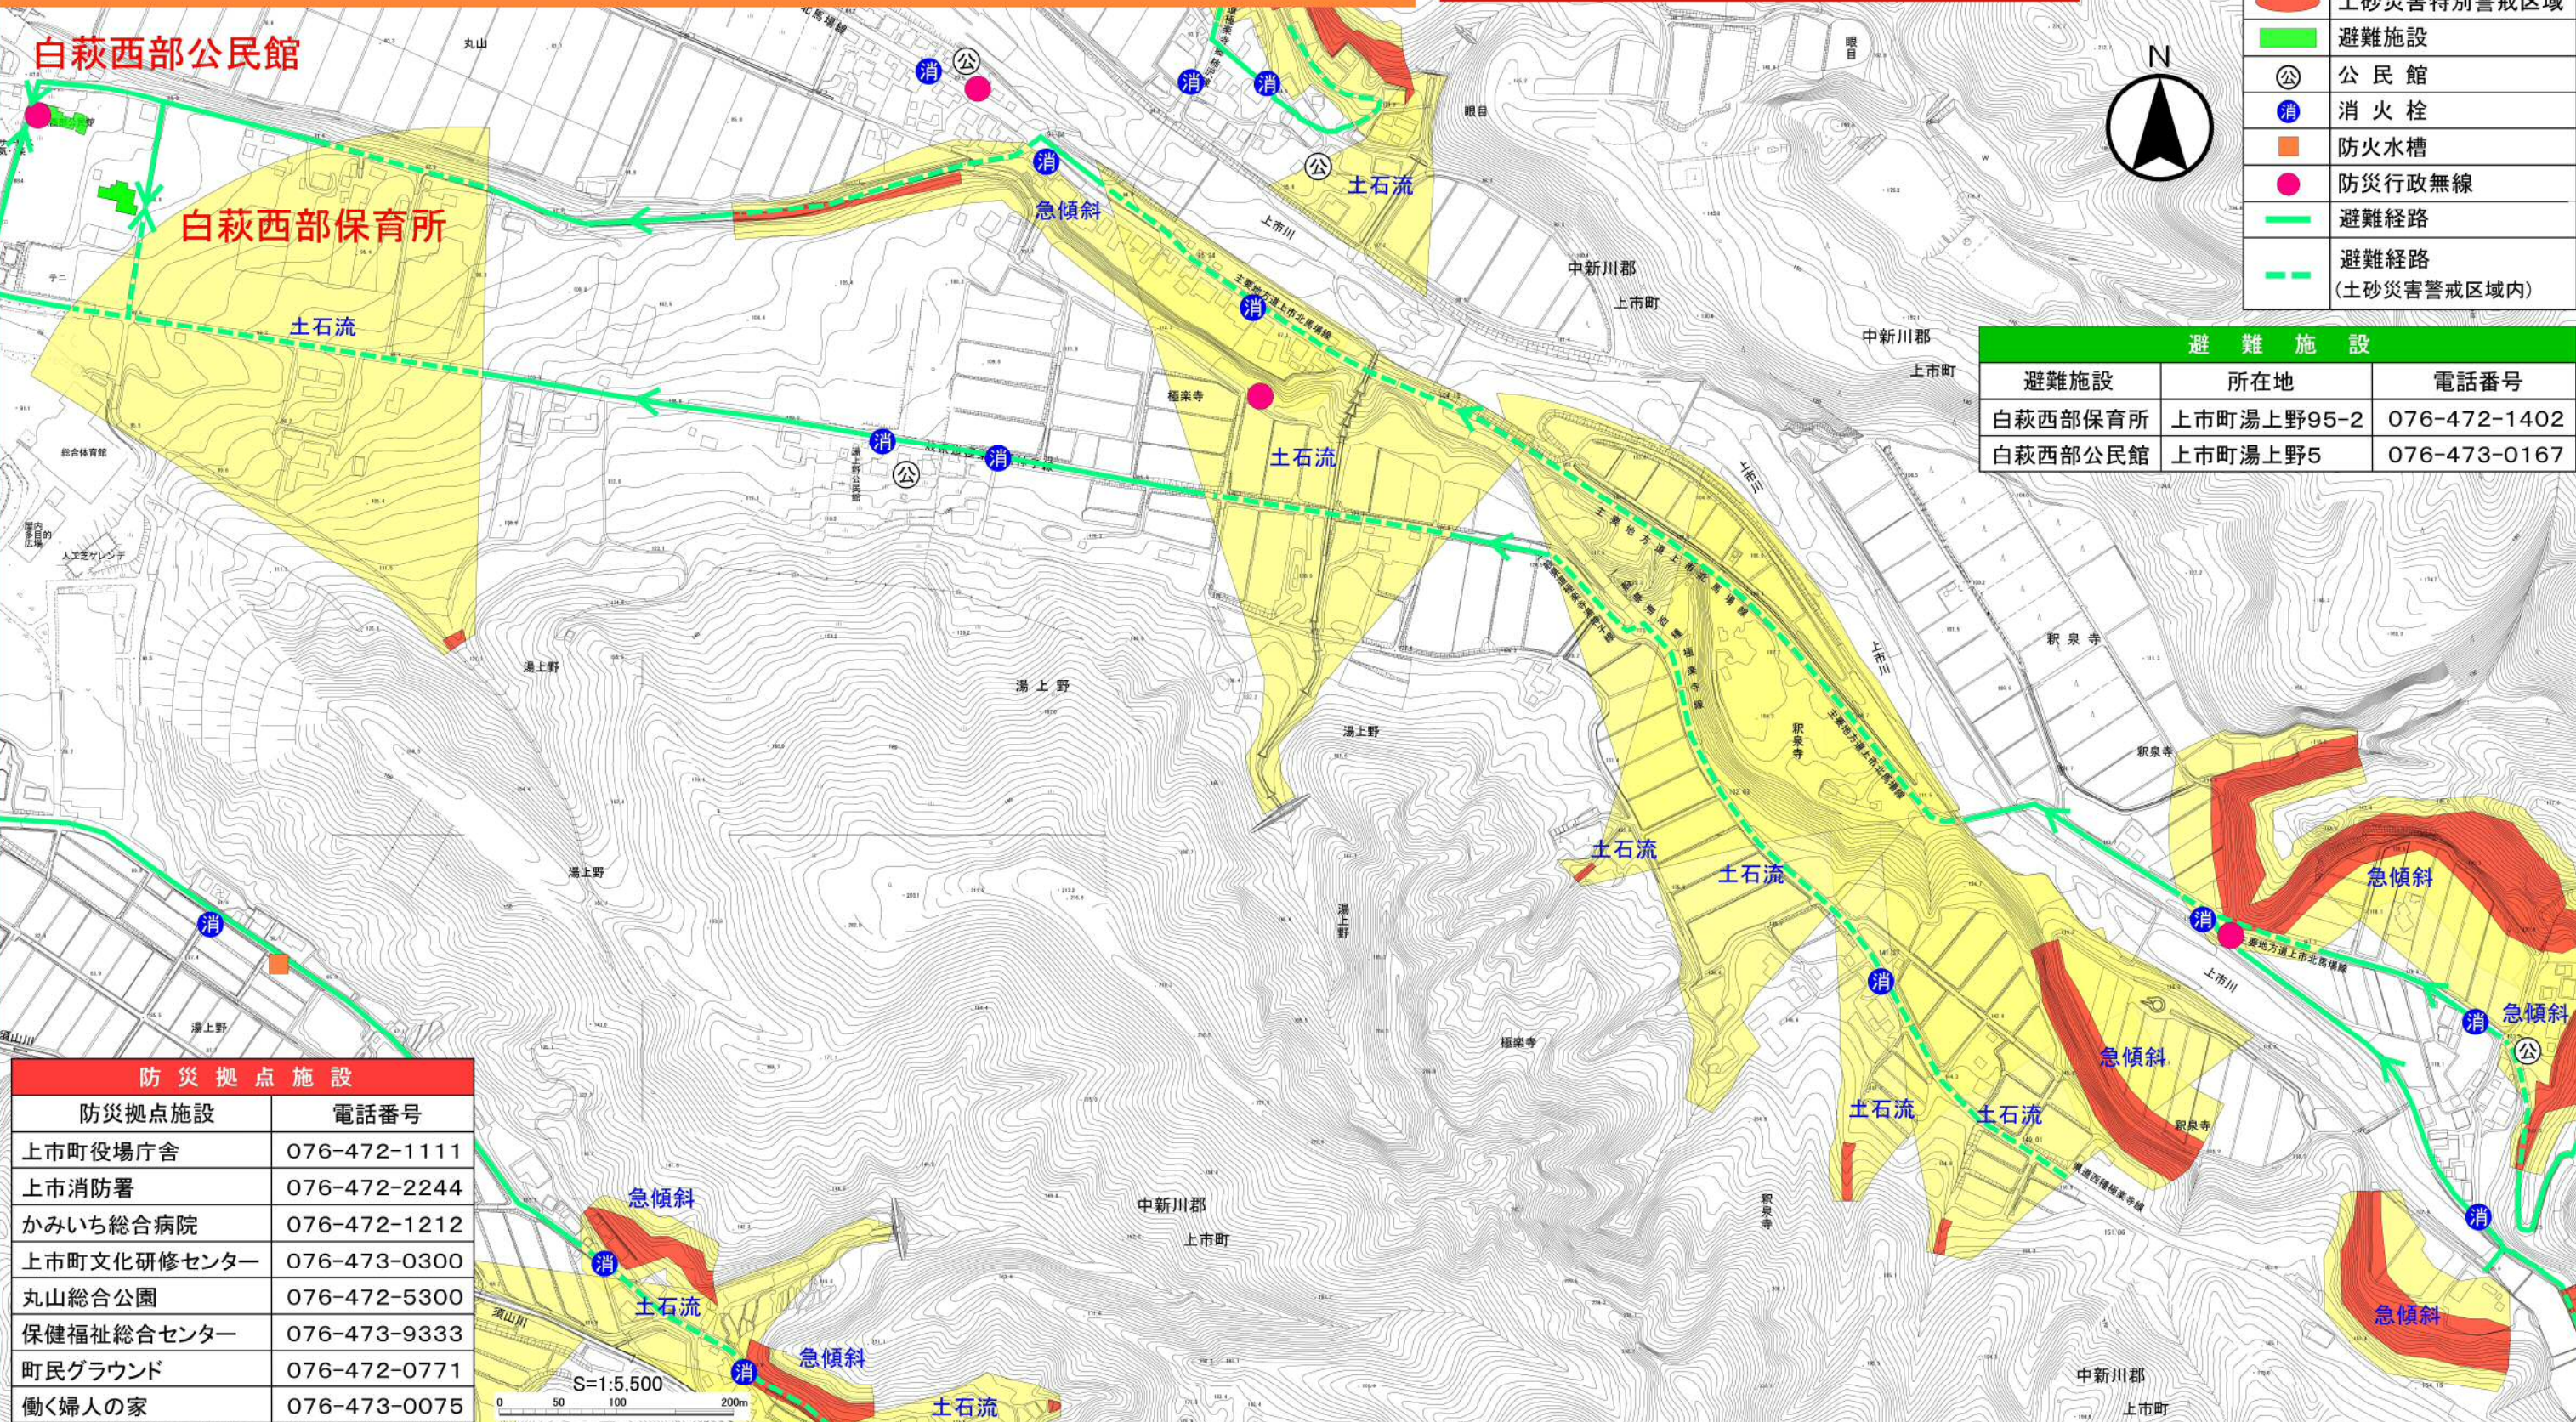

上市町 極楽寺地区 土砂災害ハザードマップ

本地区の避難施設は、「白萩西部保育所」と「白萩西部公民館」です。

凡	例
	土砂災害警戒区域
	土砂災害特別警戒区域
	避難施設
	公民館
	消火栓
	防火水槽
	防災行政無線
	避難経路
	避難経路 (土砂災害警戒区域内)

避難施設		
避難施設	所在地	電話番号
白萩西部保育所	上市町湯上野95-2	076-472-1402
白萩西部公民館	上市町湯上野5	076-473-0167

防災拠点施設	
防災拠点施設	電話番号
上市町役場庁舎	076-472-1111
上市消防署	076-472-2244
かみいち総合病院	076-472-1212
上市町文化研修センター	076-473-0300
丸山総合公園	076-472-5300
保健福祉総合センター	076-473-9333
町民グラウンド	076-472-0771
働く婦人の家	076-473-0075

○黄色でぬりつぶされた範囲（土砂災害警戒区域）は、「土砂災害が発生した場合、住民の生命又は身体に危害が生じるおそれのある区域」です。
 ○赤色でぬりつぶされた範囲（土砂災害特別警戒区域）は、「土砂災害が発生した場合、建築物に損傷が生じ、住民の生命又は身体に著しい危害が生じるおそれのある区域」です。

- ・土砂災害警戒区域などにお住まいの方は、大雨の時には警戒避難が必要となりますので、注意してください。
- ・また、土砂災害警戒区域以外の箇所でも土砂災害の発生する可能性がありますので、自分の住んでいる家の周辺の斜面や溪流、避難場所などをよく確認しましょう。
- ・図面に記載した避難経路は、災害が発生した際、危険な場合がありますので、周辺状況を十分に確認し、注意して避難しましょう。

お問い合わせ (土砂災害110番)