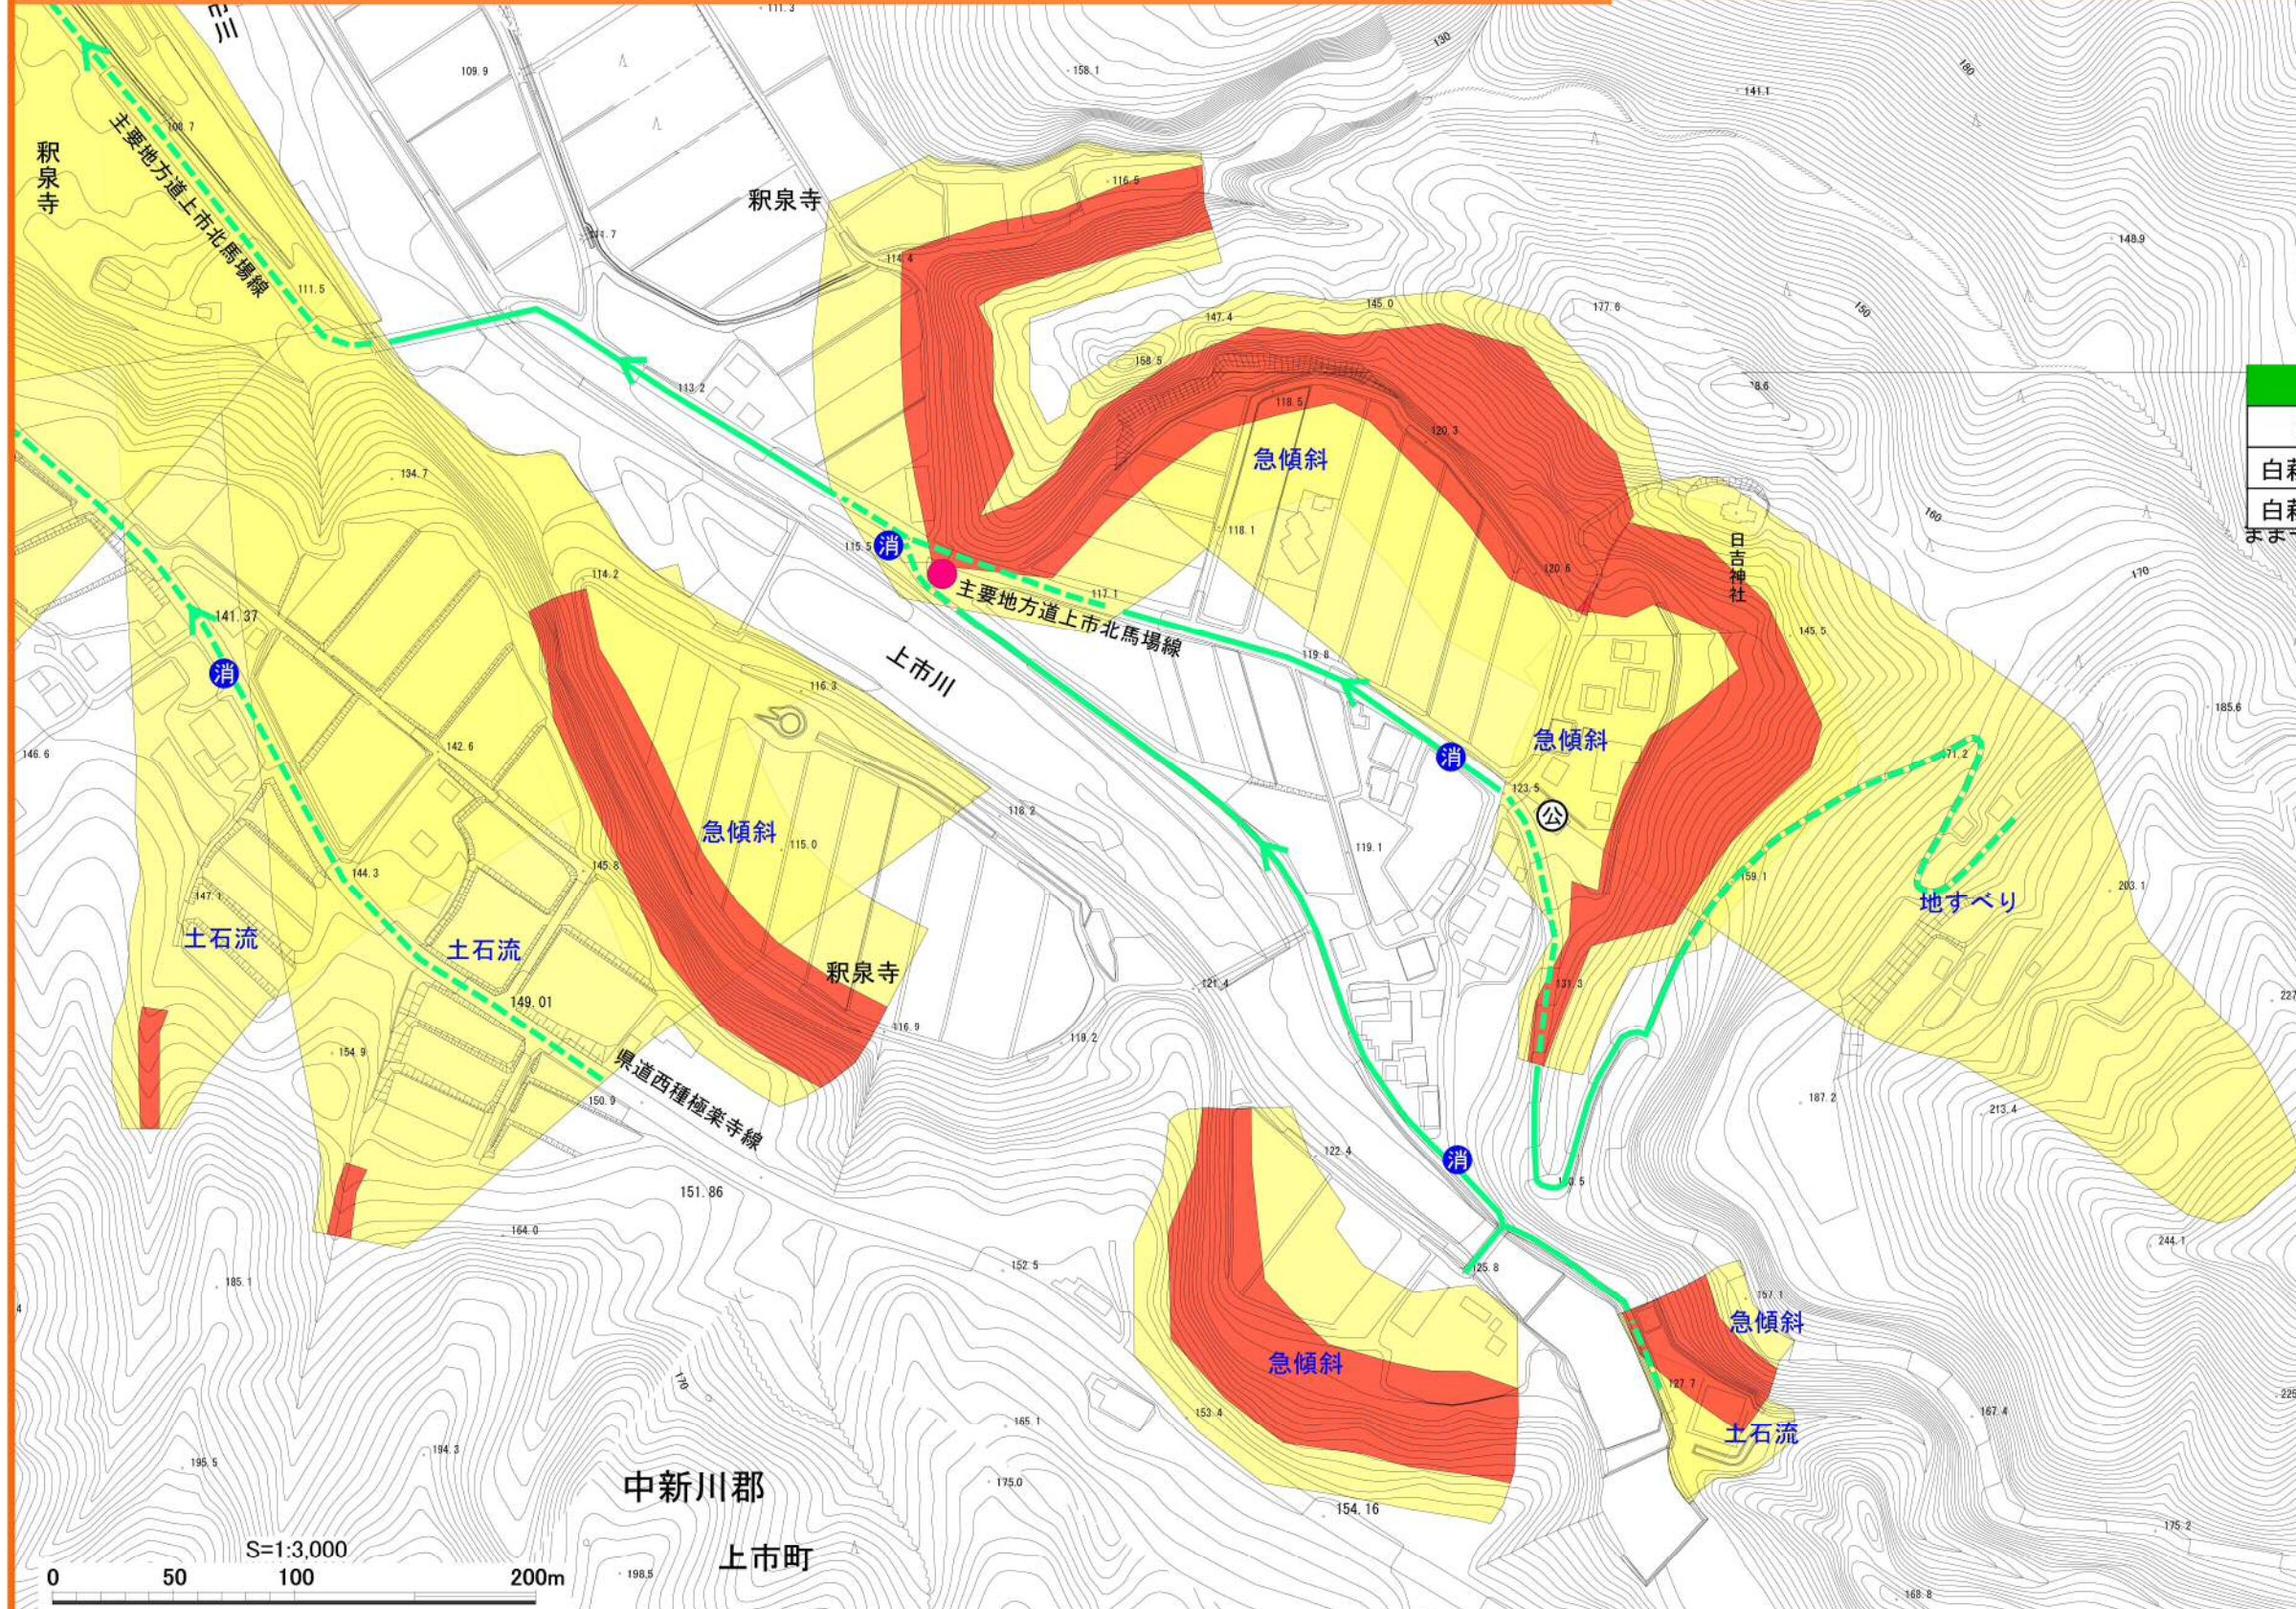

上市町 釈泉寺地区 土砂災害ハザードマップ

本地区の避難施設は、「白萩西部保育所」と「白萩西部公民館」です。

凡	例
	土砂災害警戒区域
	土砂災害特別警戒区域
	避難施設
	公民館
	消火栓
	防火水槽
	防災行政無線
	避難経路
	避難経路 (土砂災害警戒区域内)

避難施設		
避難施設	所在地	電話番号
白萩西部保育所	上市町湯上野95-2	076-472-1402
白萩西部公民館	上市町湯上野5	076-473-0167

防災拠点施設	
防災拠点施設	電話番号
上市町役場庁舎	076-472-1111
上市消防署	076-472-2244
かみいち総合病院	076-472-1212
上市町文化研修センター	076-473-0300
丸山総合公園	076-472-5300
保健福祉総合センター	076-473-9333
町民グラウンド	076-472-0771
働く婦人の家	076-473-0075

○黄色でぬりつぶされた範囲（土砂災害警戒区域）は、「土砂災害が発生した場合、住民の生命又は身体に危害が生じるおそれのある区域」です。
 ○赤色でぬりつぶされた範囲（土砂災害特別警戒区域）は、「土砂災害が発生した場合、建築物に損傷が生じ、住民の生命又は身体に著しい危害が生じるおそれのある区域」です。

- ・土砂災害警戒区域などにお住まいの方は、大雨の時には警戒避難が必要となりますので、注意してください。
- ・また、土砂災害警戒区域以外の箇所でも土砂災害の発生する可能性がありますので、自分の住んでいる家の周辺の斜面や溪流、避難場所などをよく確認しましょう。
- ・図面に記載した避難経路は、災害が発生した際、危険な場合がありますので、周辺状況を十分に確認し、注意して避難しましょう。

お問い合わせ (土砂災害110番)