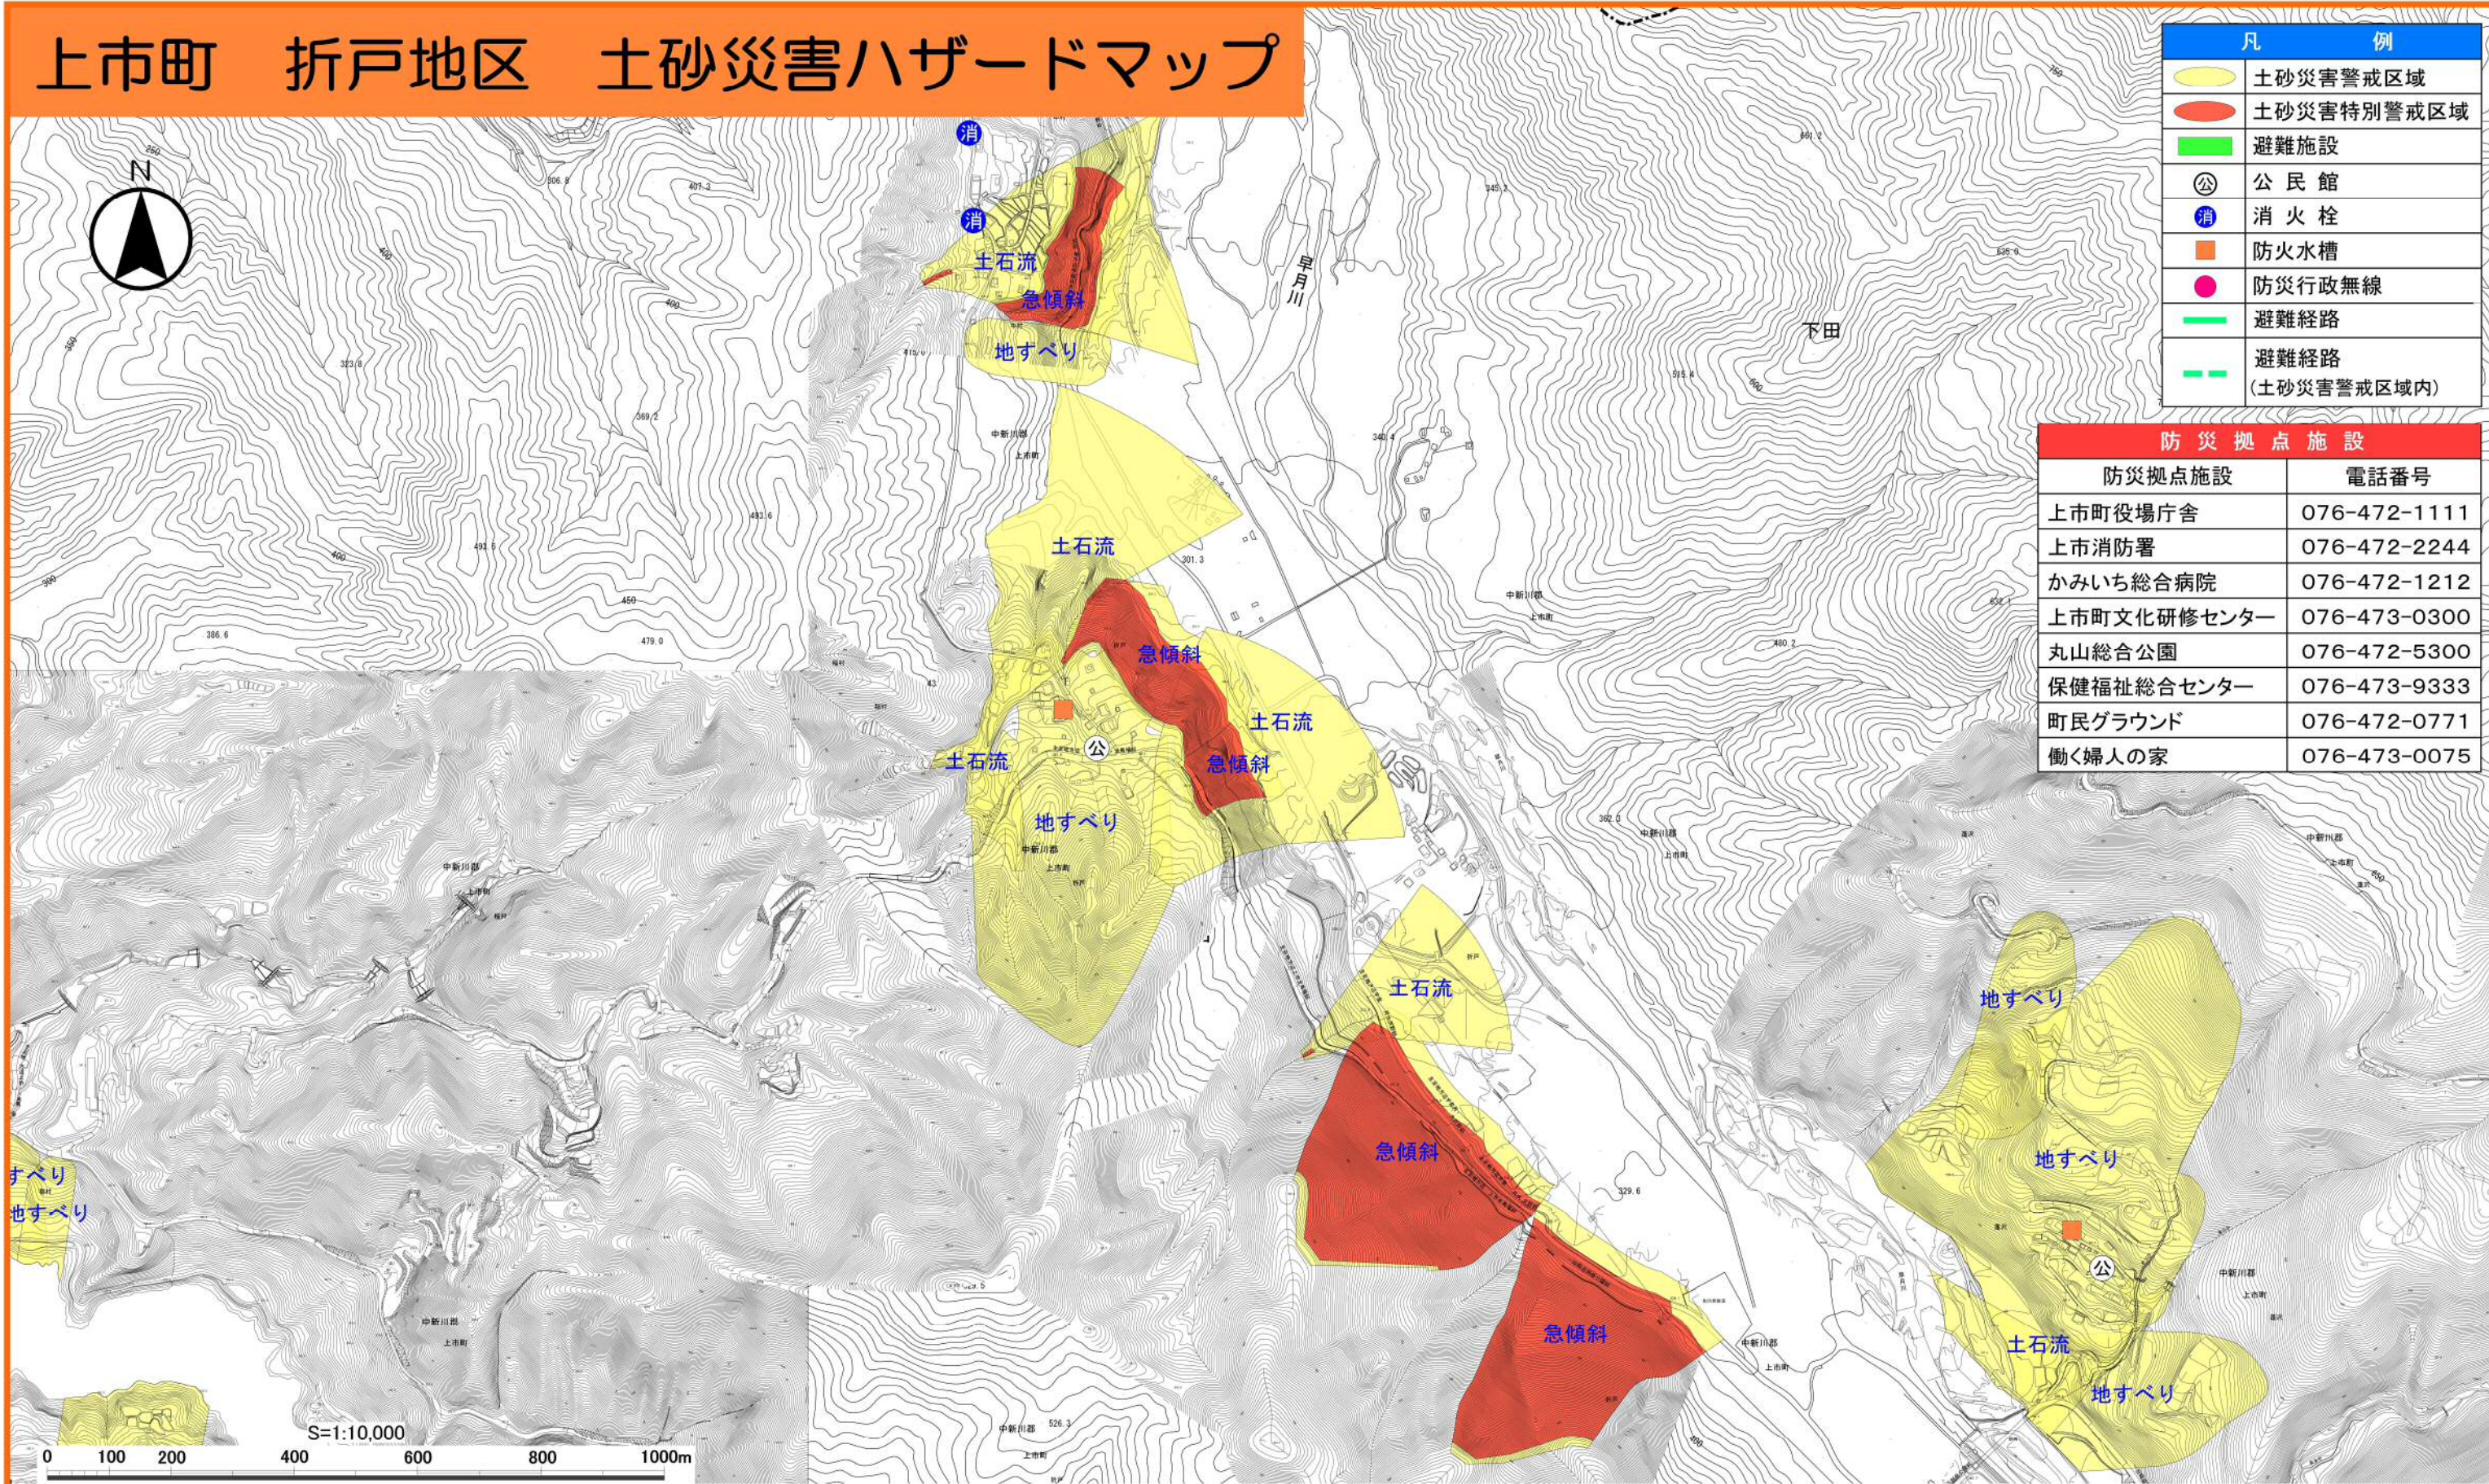

上市町 折戸地区 土砂災害ハザードマップ

凡 例	
	土砂災害警戒区域
	土砂災害特別警戒区域
	避難施設
	公民館
消	消火栓
	防火水槽
●	防災行政無線
	避難経路
	避難経路 (土砂災害警戒区域内)

防災拠点施設	
防災拠点施設	電話番号
上市町役場庁舎	076-472-1111
上市消防署	076-472-2244
かみいち総合病院	076-472-1212
上市町文化研修センター	076-473-0300
丸山総合公園	076-472-5300
保健福祉総合センター	076-473-9333
町民グラウンド	076-472-0771
働く婦人の家	076-473-0075

○黄色でぬりつぶされた範囲（土砂災害警戒区域）は、「土砂災害が発生した場合、住民の生命又は身体に危害が生じるおそれのある区域」です。
 ○赤色でぬりつぶされた範囲（土砂災害特別警戒区域）は、「土砂災害が発生した場合、建築物に損傷が生じ、住民の生命又は身体に著しい危害が生じるおそれのある区域」です。

- ・土砂災害警戒区域などにお住まいの方は、大雨の時には警戒避難が必要となりますので、注意してください。
- ・また、土砂災害警戒区域以外の箇所でも土砂災害の発生する可能性がありますので、自分の住んでいる家の周辺の斜面や溪流、避難場所などをよく確認しましょう。