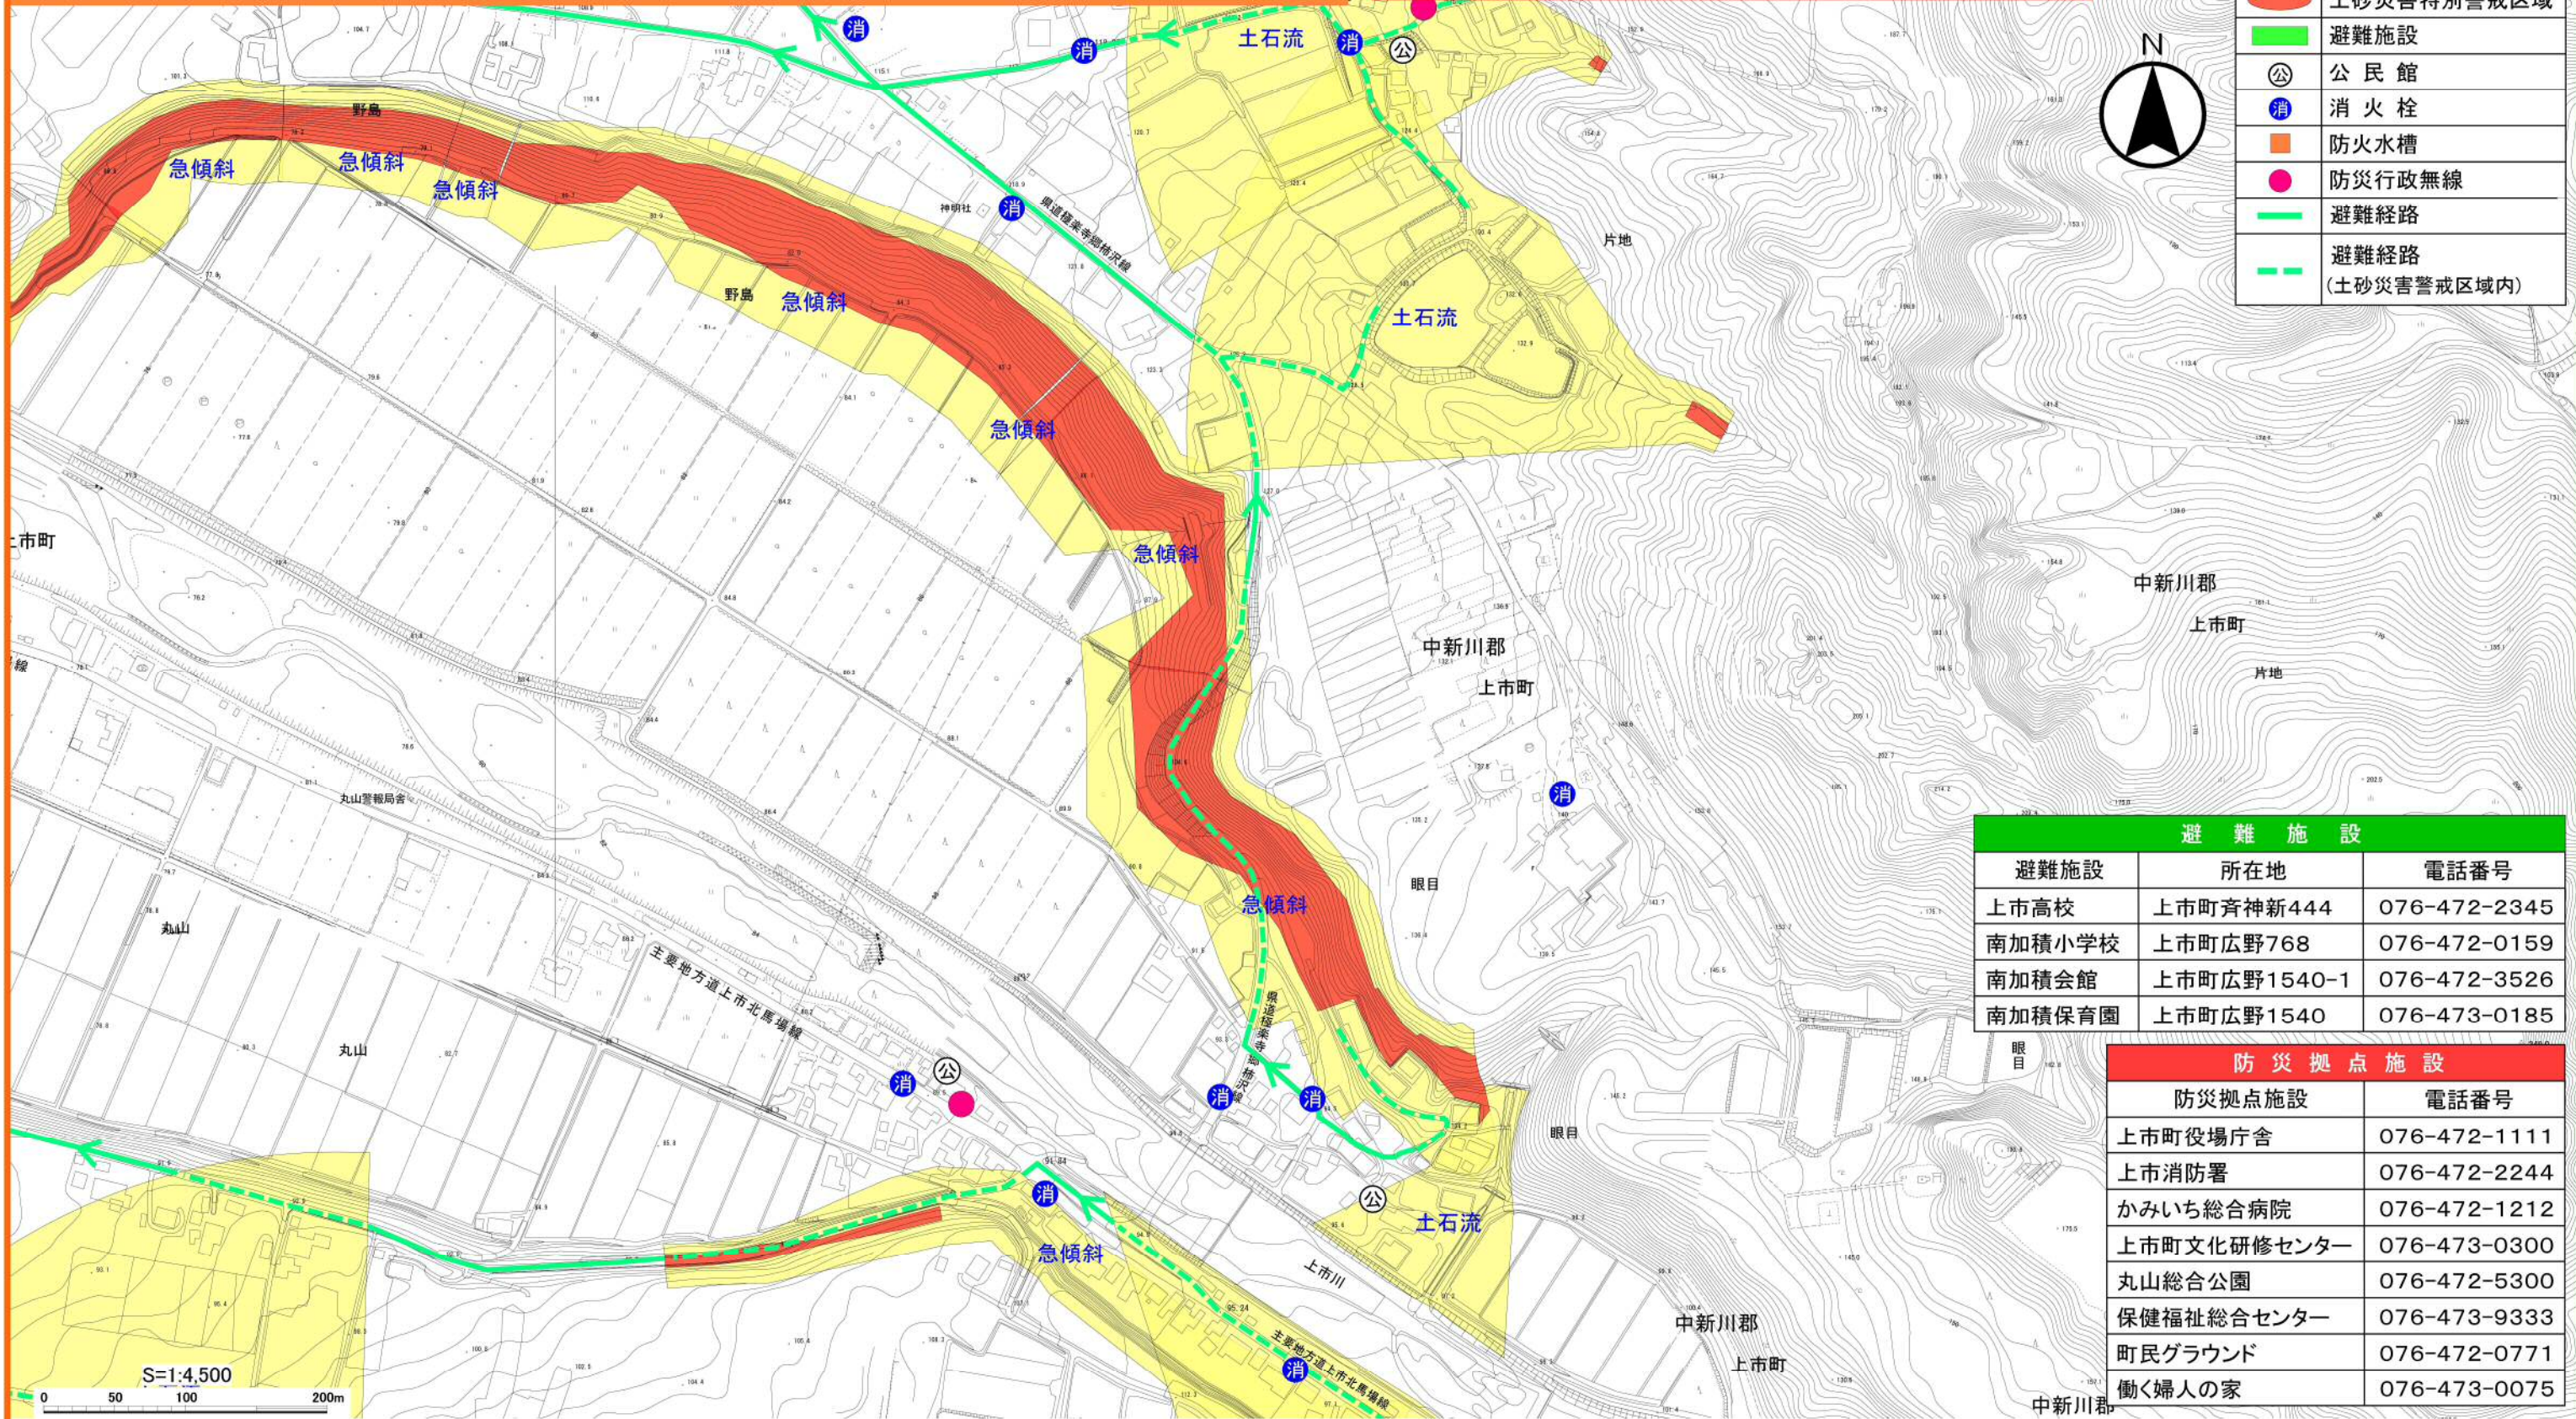

# 上市町 眼目地区 土砂災害ハザードマップ

本地区の避難施設は、「上市高校」「南加積小学校」「南加積会館」「南加積保育園」です。

凡	例
	土砂災害警戒区域
	土砂災害特別警戒区域
	避難施設
	公民館
	消火栓
	防火水槽
	防災行政無線
	避難経路
	避難経路 (土砂災害警戒区域内)

避難施設		
避難施設	所在地	電話番号
上市高校	上市町斉神新444	076-472-2345
南加積小学校	上市町広野768	076-472-0159
南加積会館	上市町広野1540-1	076-472-3526
南加積保育園	上市町広野1540	076-473-0185

- ・土砂災害警戒区域などにお住まいの方は、大雨の時には警戒避難が必要となりますので、注意してください。
- ・また、土砂災害警戒区域以外の箇所でも土砂災害の発生する可能性がありますので、自分の住んでいる家の周辺の斜面や溪流、避難場所などをよく確認しましょう。
- ・図面に記載した避難経路は、災害が発生した際、危険な場合がありますので、周辺状況を十分に確認し、注意して避難しましょう。

**お問い合わせ**  
 (土砂災害110番)