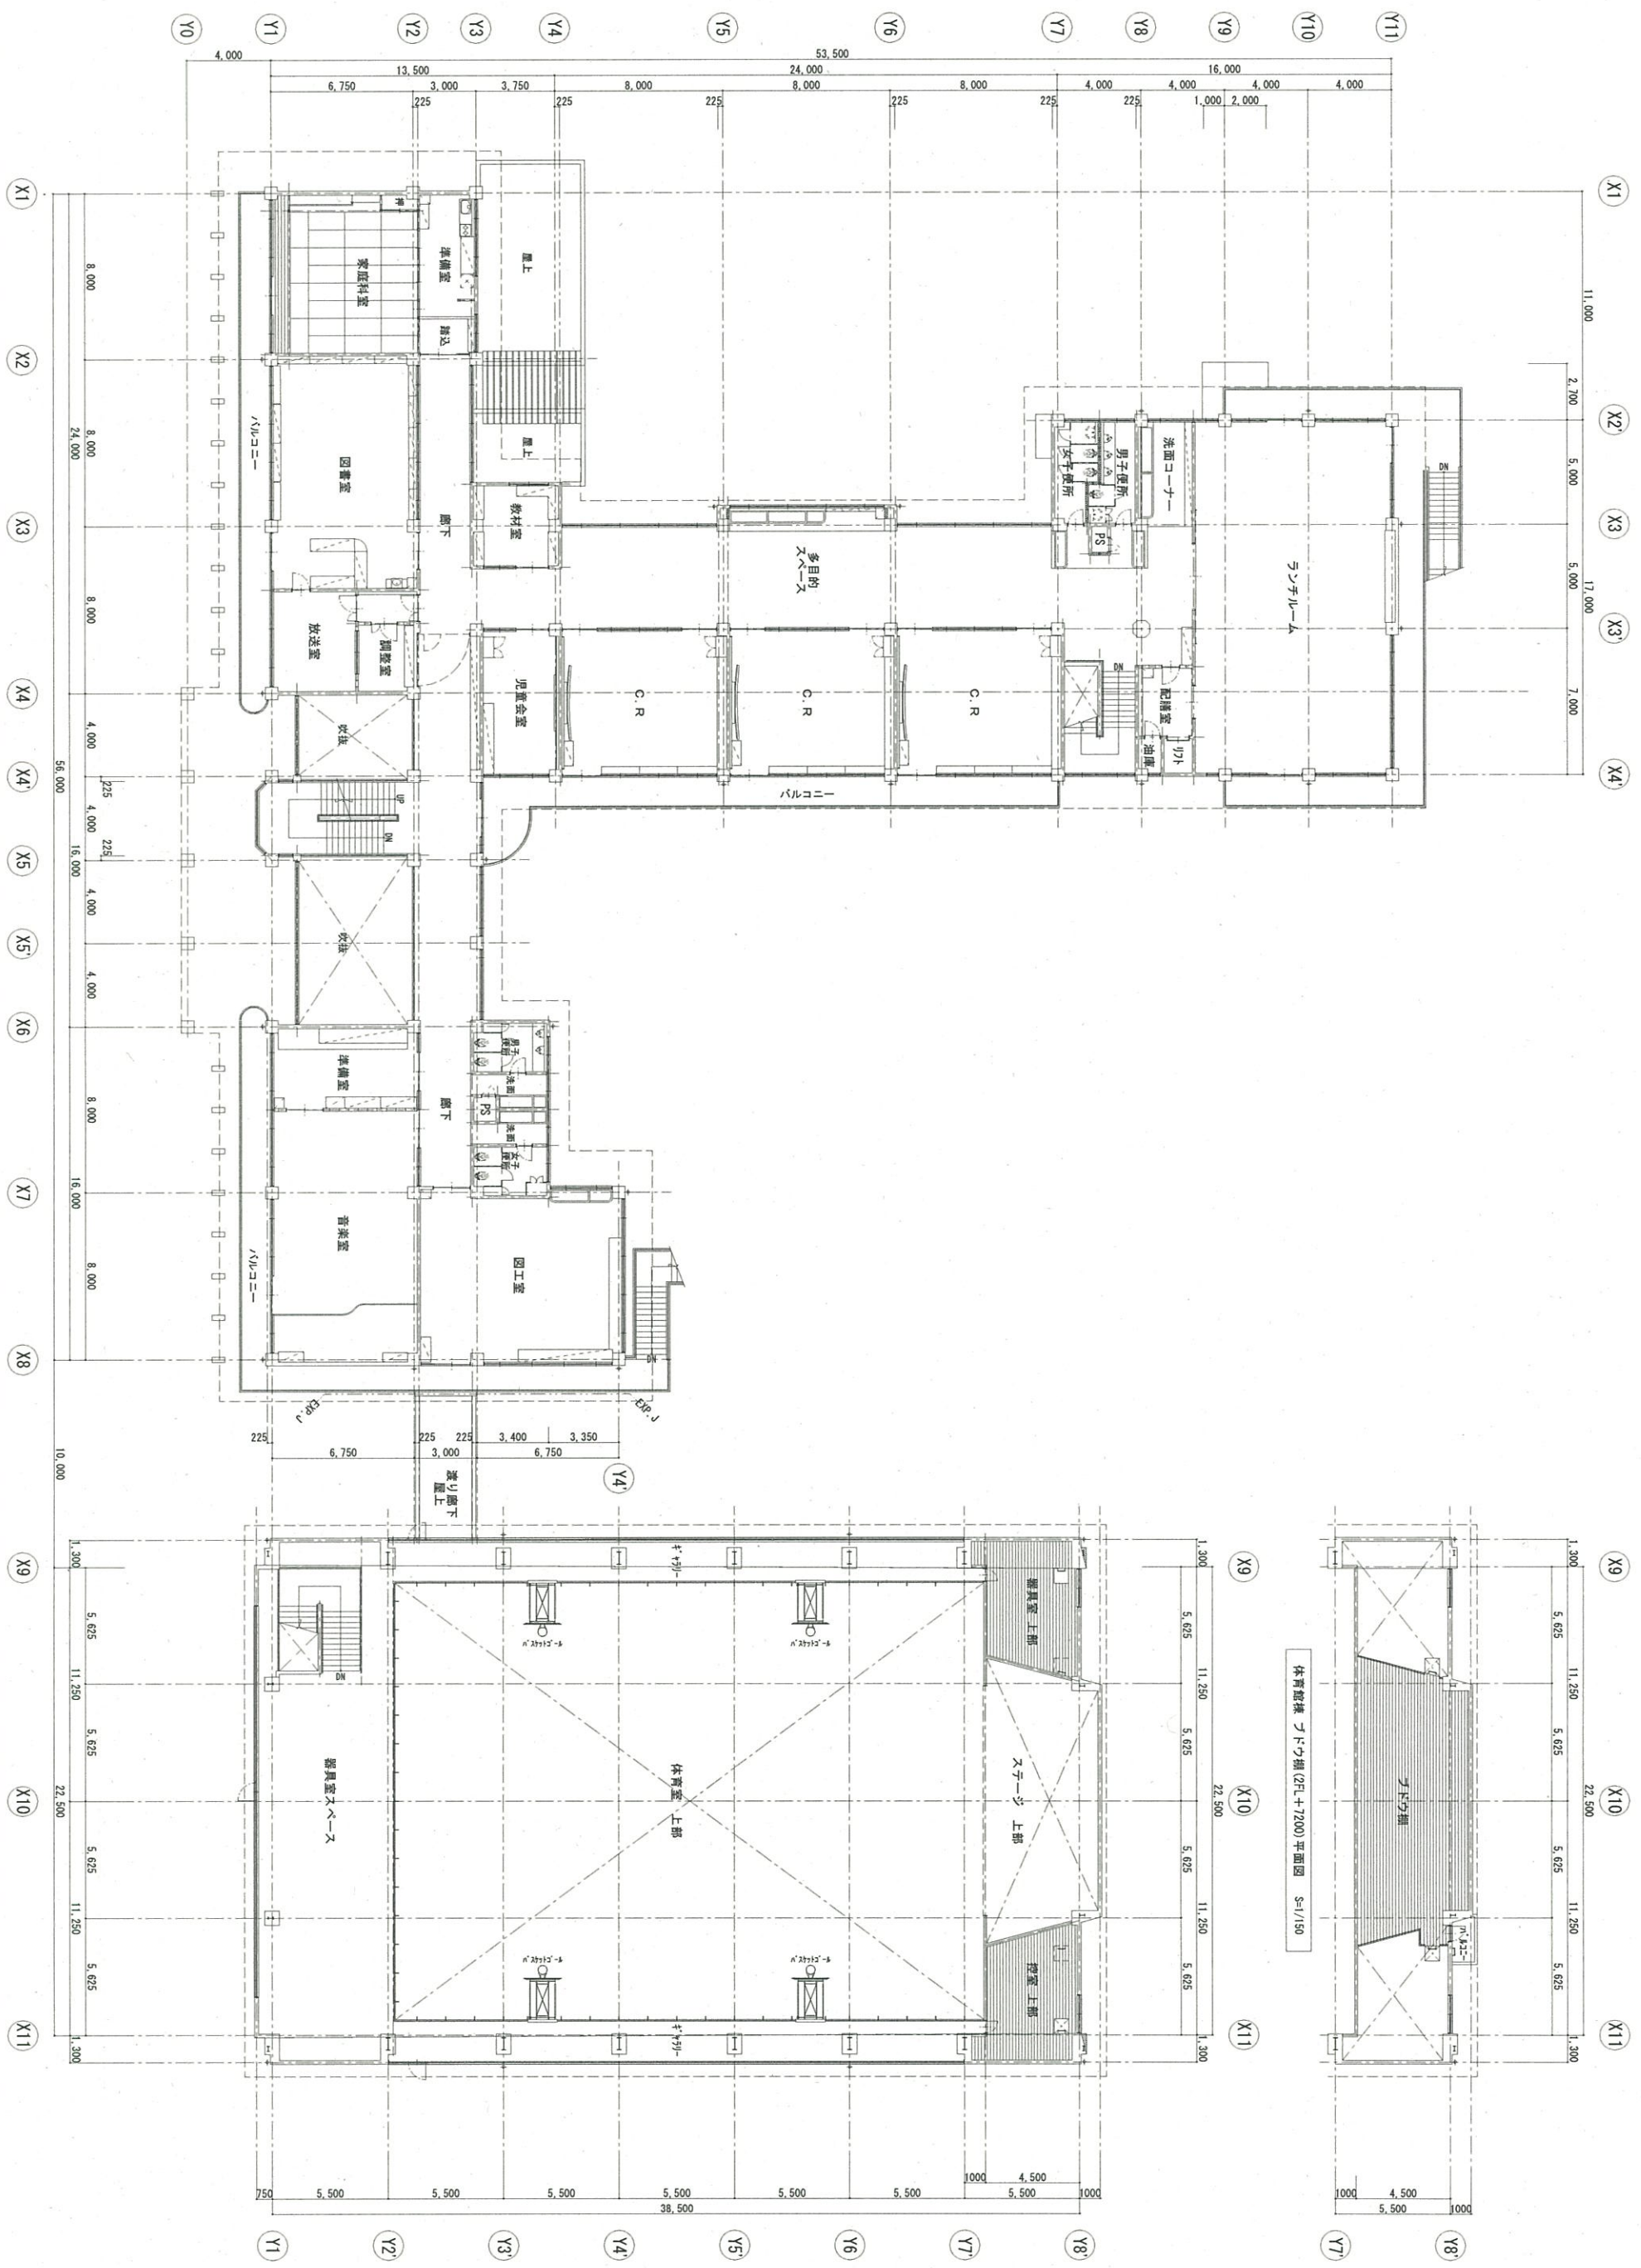

校舎棟 1階平面図 S=1/150

体育館棟 1階平面図 S=1/150

上市町 財務課

REVISION	APPRD.	CHKD.	DWN.	JOBNAME
				白萩西部小学校

白萩西部小学校

TITLE
1階平面図

NO.
A-11

SCALE
A1:1/150 A3:1/300

**
牧/内

校舎棟 2階平面図 S=1/150

体育館棟 2階平面図 (25+7200) 平面図 S=1/150

上市町 財務課

REVISION	DATE	CHKD.	DWN.

白萩西部小学校

2階平面図
SCALE A1:1/150 A3:1/300

NO. A-12