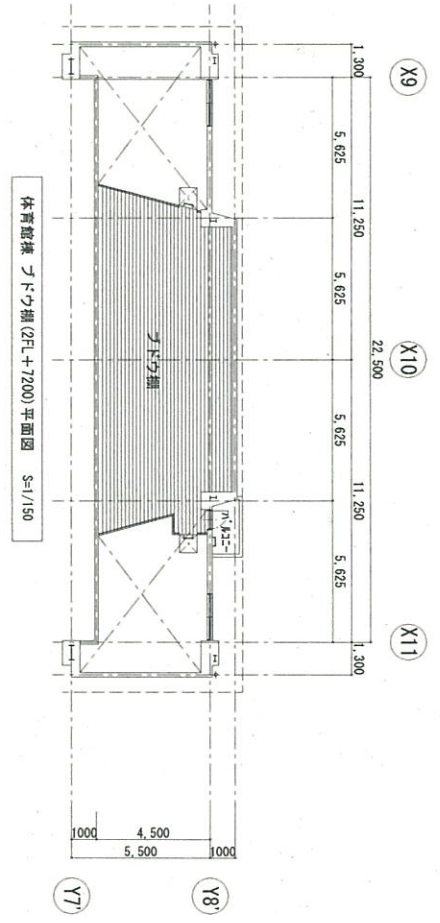

校舎棟 1階平面図 S=1/150

体育館棟 1階平面図 S=1/150

上市町 財務課

REVISION	APPRD.	CHKD.	DWN.	JOBNAME
				白萩西部小学校

白萩西部小学校

TITLE
1階平面図

NO.
A-11

SCALE
A1:1/150 A3:1/300

**
牧/内

校舎棟 2階平面図 S=1/150

体育館棟 2階平面図 (25+7200) 平面図 S=1/150

上市町 財務課

REVISION	DATE	CHKD.	DWN.

白萩西部小学校

2階平面図
SCALE A1:1/150 A3:1/300

NO. A-12