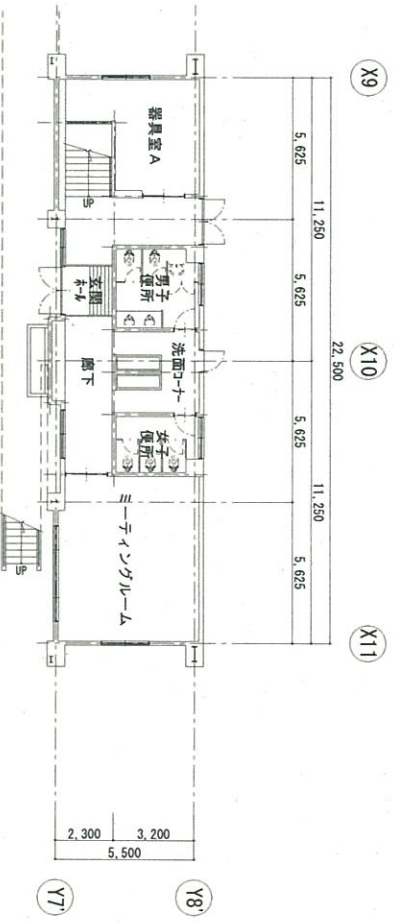

校舎棟 1階平面図 S=1/150

体育館棟 1階平面図 S=1/150

上市町 財務課

REVISION	APPRD.	CHKD.	DWN.	JOBNAME
				白萩西部小学校

白萩西部小学校

TITLE
1階平面図

NO.
A-11

SCALE
A1:1/150 A3:1/300

**
牧/内

校舎棟 2階平面図 S=1/150

体育館棟 2階平面図 (25+7200) 平面図 S=1/150

上市町 財務課

REVISION	DATE	CHKD.	DWN.

白萩西部小学校

2階平面図
SCALE A1:1/150 A3:1/300

NO. A-12