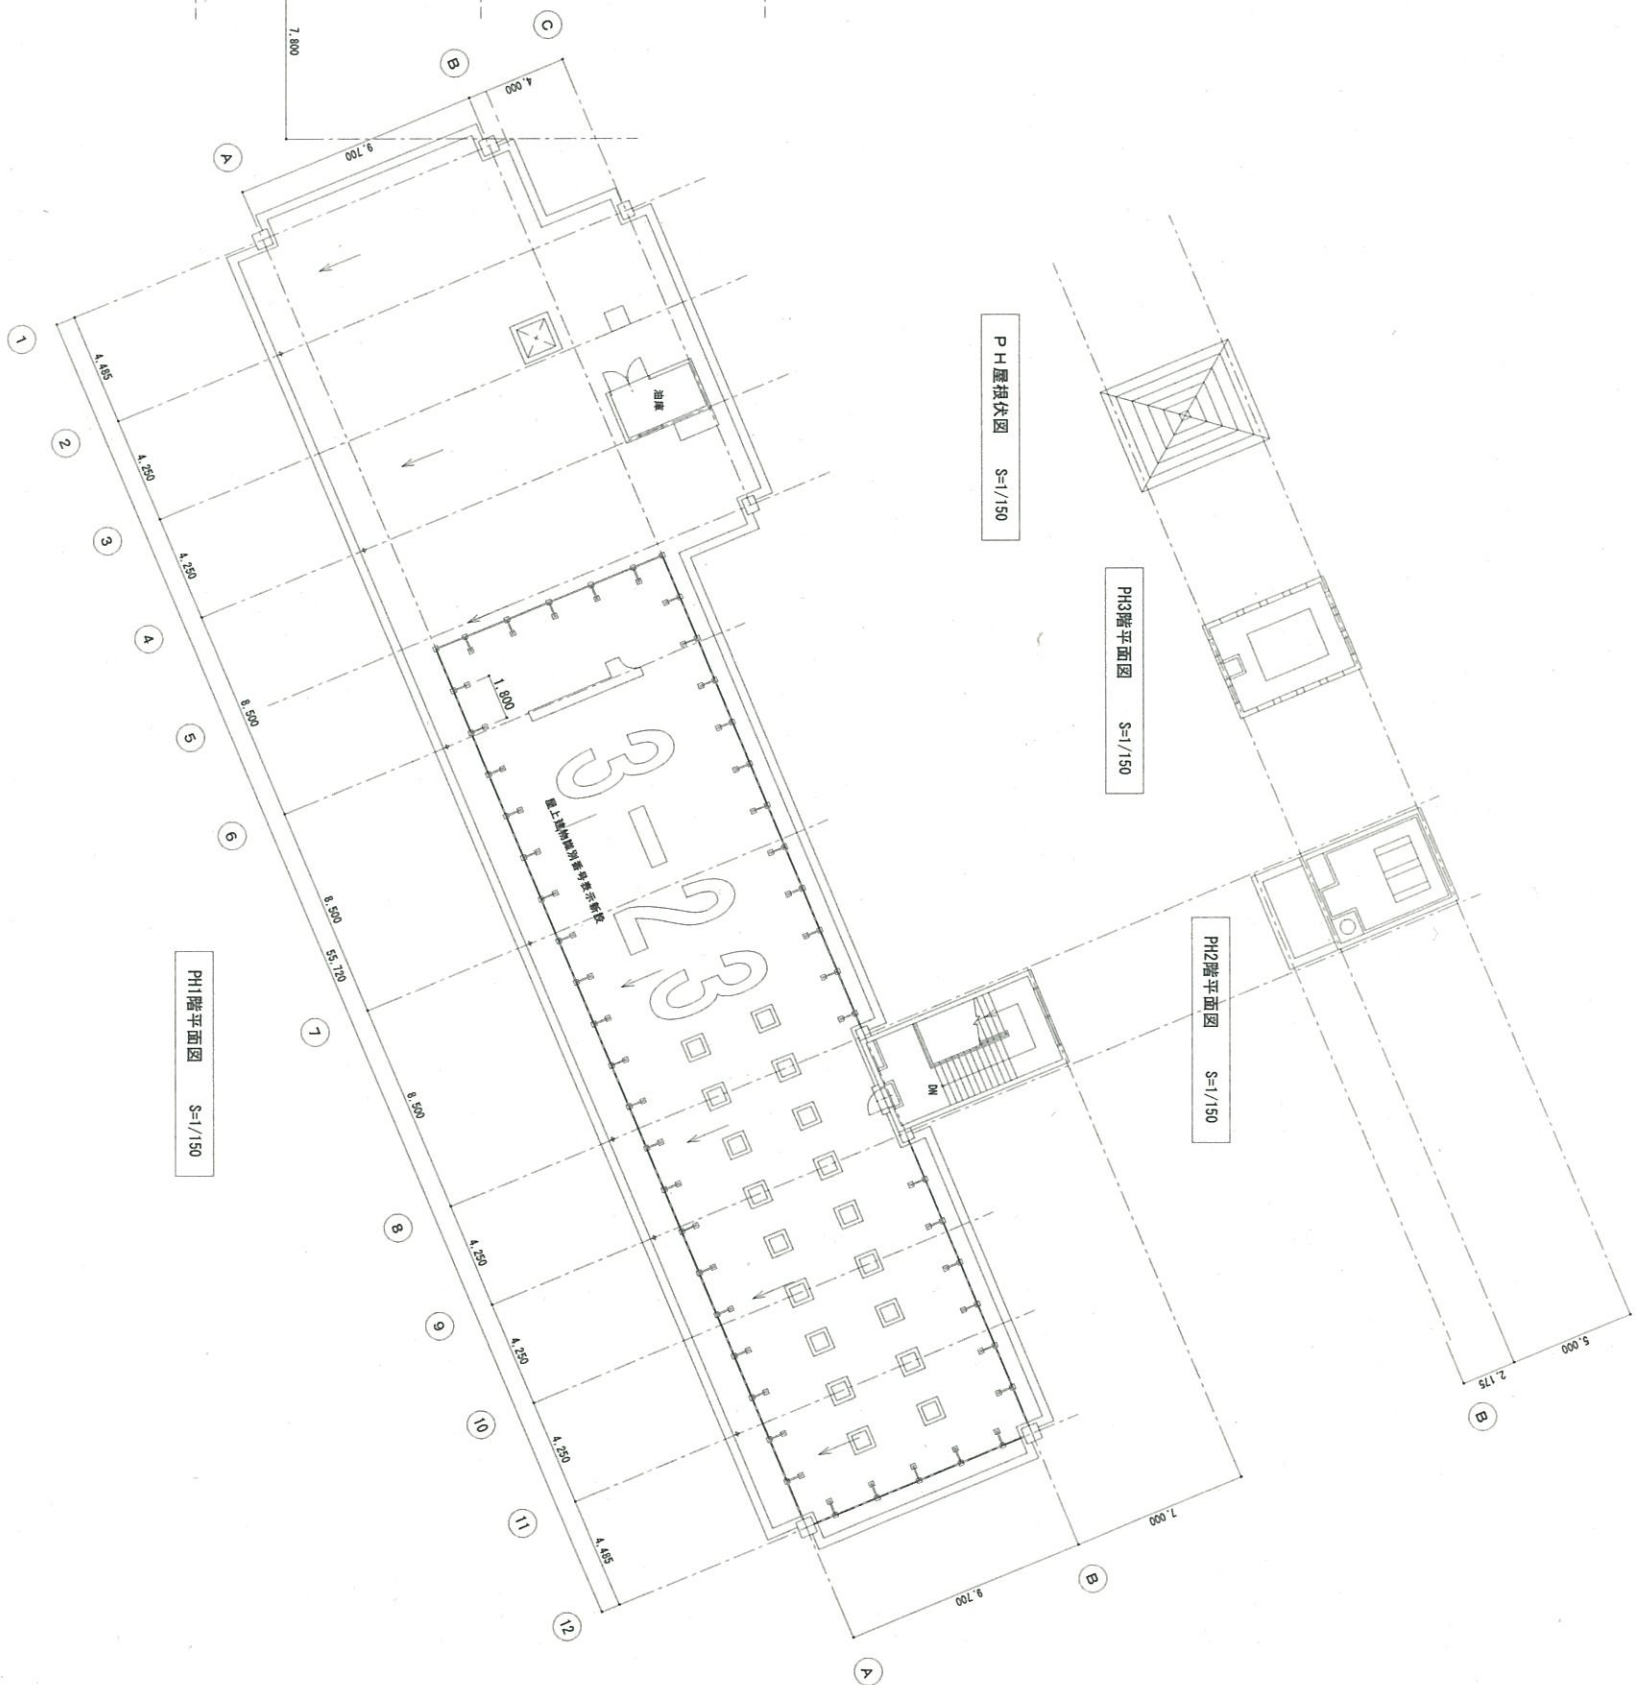

付近見取り図
富山県中新川郡上市町柿沢地内

グラウンド

町道女川・広野新線
(スーパー農道)

REVISION		APPRO.	CHKD.	DMN.	JOBNAME	TITLE	NO.
		DATE	DATE	DATE	勝南小学校	配置図	A-02
						SCALE	A1:1/300 A3:1/600
上市町 財務課						*** 社内	

REVISION		APPO	CHKD.	DWN.	JOB NAME	TITLE	NO.
					陽南小学校	2階平面図	A-13
DATE		DATE	DATE	DATE	SCALE	A1:1/150 A3:1/200	** 校/内
上市町 財務課							

REVISION	APPRD.	CHKD.	DNM.

DATE	DATE	DATE

JOB NAME
陽南小学校

TITLE
3階平面図

SCALE
A1:1/150 A3:1/300

NO.
A-14

上市町 財務課

PH 屋根伏図 S=1/150