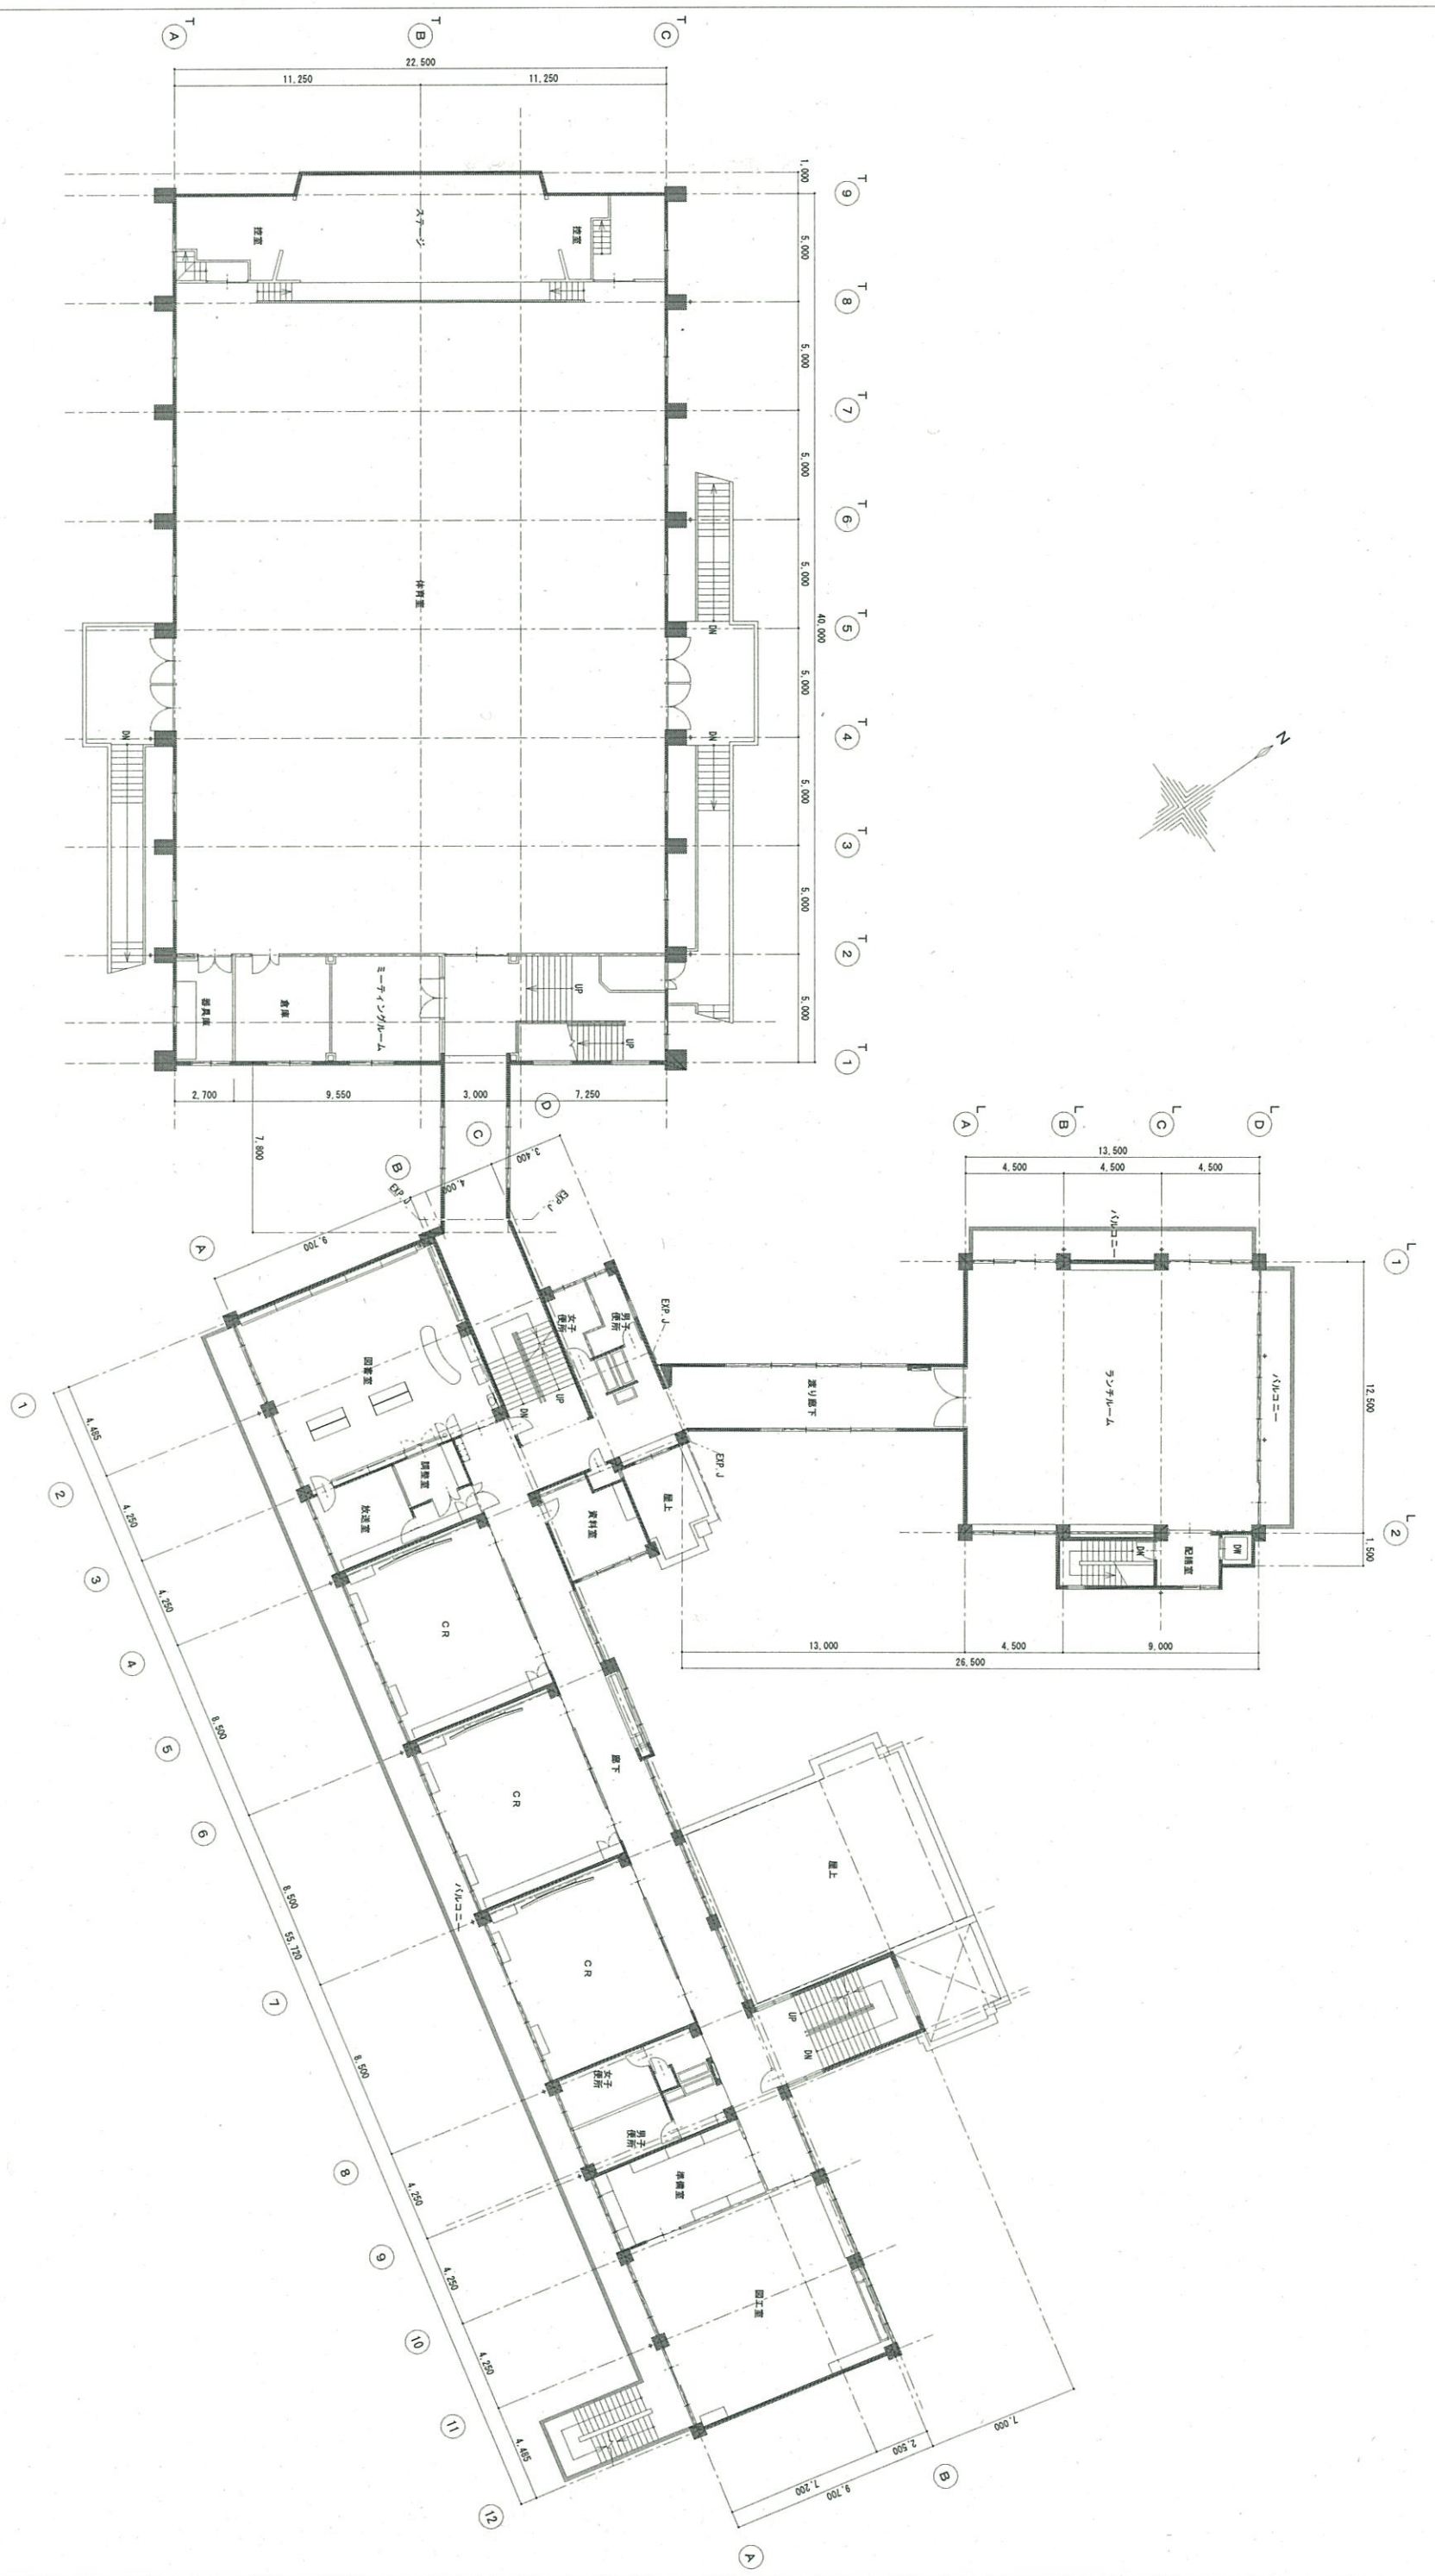

付近見取り図
富山県中新川郡上市町柿沢地内

グラウンド

町道女川・広野新線
(スーパー農道)

REVISION		APPRO.	CHKD.	DMN.	JOBNAME	TITLE	NO.
		DATE	DATE	DATE	勝南小学校	配置図	A-02
						SCALE	A1:1/300 A3:1/600
上市町 財務課						*** 社内	

REVISION		APPO	CHKD.	DWN.	JOB NAME	TITLE	NO.
					陽南小学校	2階平面図	A-13
DATE		DATE	DATE	DATE	SCALE	A1:1/150 A3:1/200	** 校/内
上市町 財務課							

REVISION	APPRD.	CHKD.	DNM.

DATE	DATE	DATE

JOB NAME
陽南小学校

TITLE
3階平面図

SCALE
A1:1/150 A3:1/300

NO.
A-14

上市町 財務課

PH 屋根伏図 S=1/150