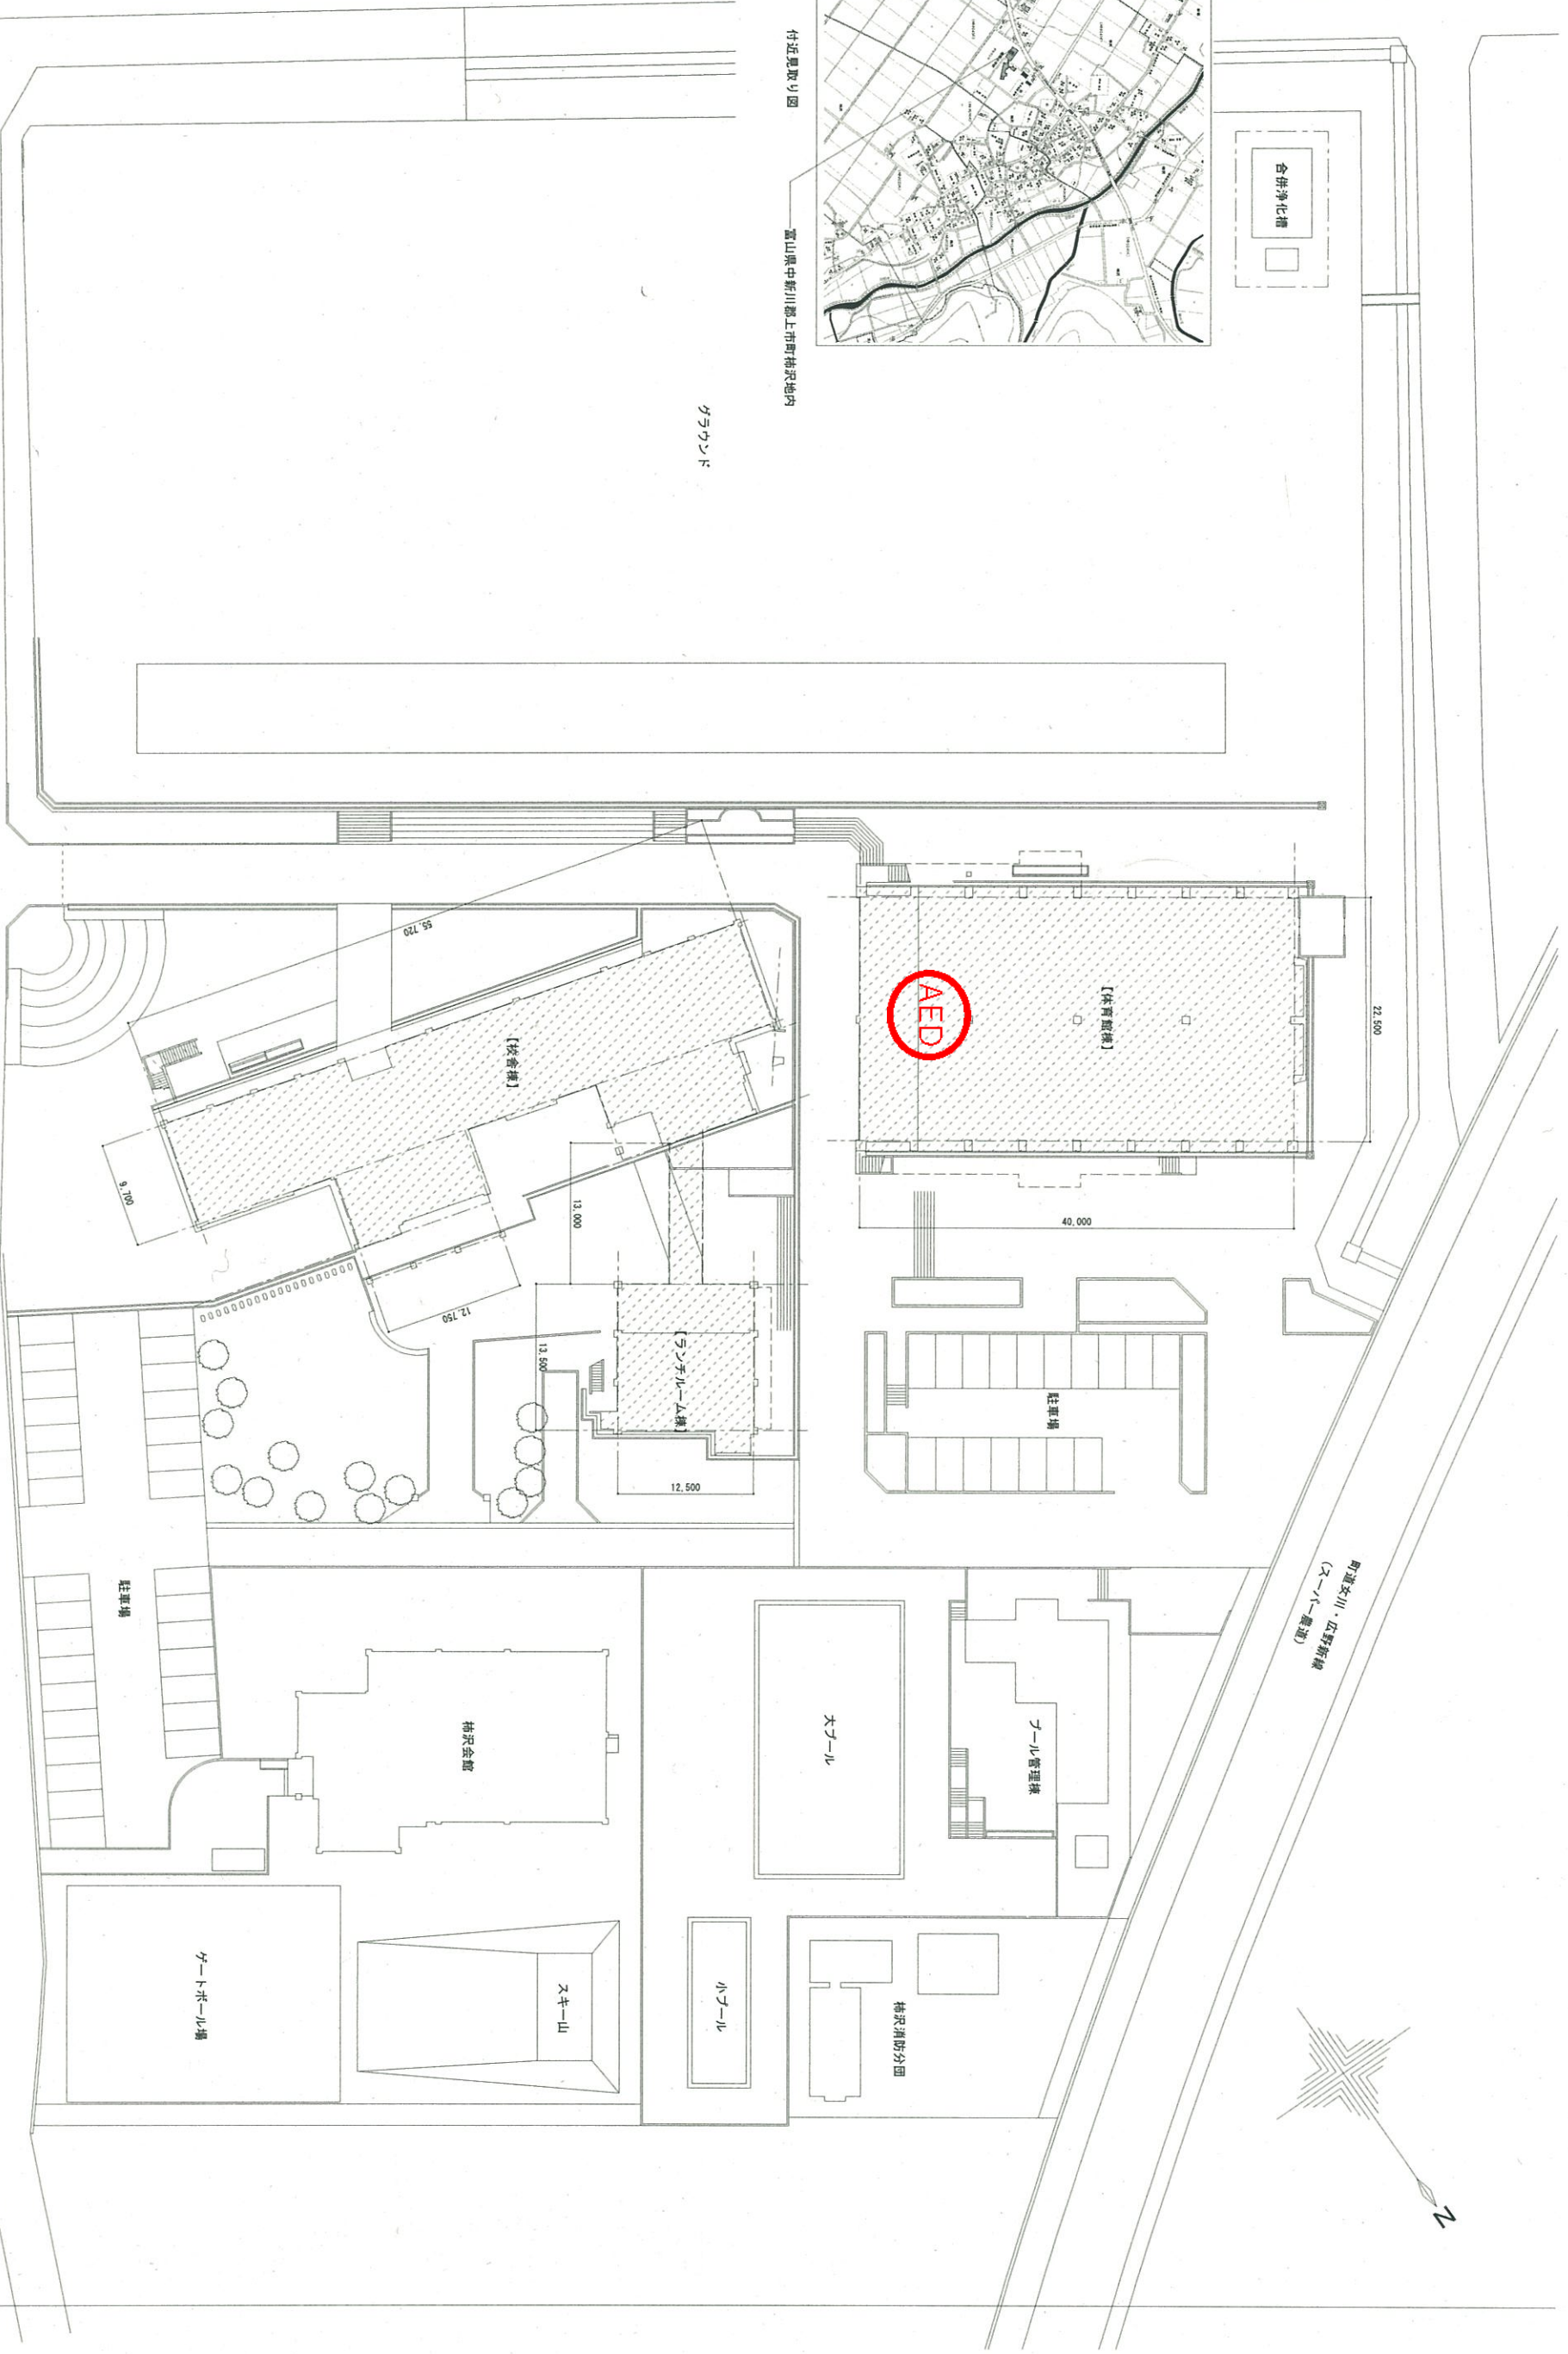

付近見取り図
富山県中新川郡上市町柿沢地内

グラウンド

町道女川・広野新線
(スーパー農道)

REVISION		APPRO.	CHKD.	DMN.	JOBNAME	TITLE	NO.
		DATE	DATE	DATE	勝南小学校	配置図	A-02
						SCALE	A1:1/300 A3:1/600
上市町 財務課						*** 社内	

REVISION		APPO	CHKD.	DWN.	JOB NAME	TITLE	NO.
					陽南小学校	2階平面図	A-13
DATE		DATE	DATE	DATE	SCALE	A1:1/150 A3:1/200	** 校/内
上市町 財務課							

REVISION	APPRD.	CHKD.	DNM.

DATE	DATE	DATE

JOB NAME
陽南小学校

TITLE
3階平面図

SCALE
A1:1/150 A3:1/300

NO.
A-14

上市町 財務課

PH 屋根伏図 S=1/150