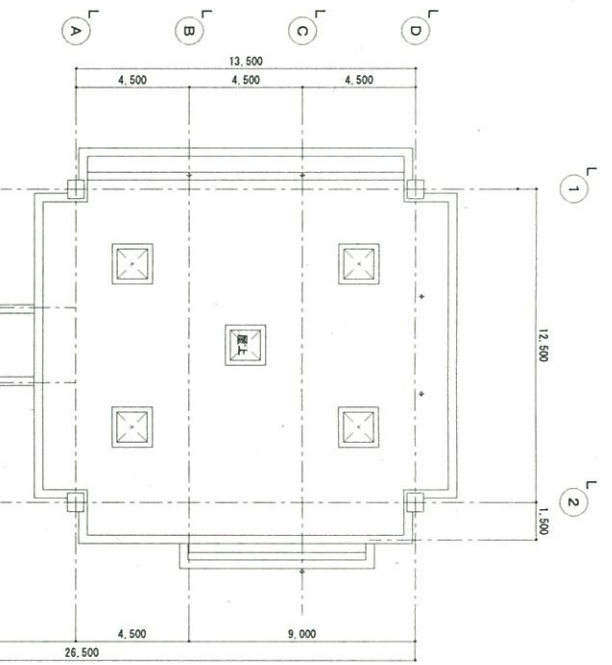

付近見取り図
富山県中新川郡上市町柿沢地内

グラウンド

町道女川・広野新線
(スーパー農道)

REVISION		APPRO.	CHKD.	DMN.	JOBNAME	TITLE	NO.
		DATE	DATE	DATE	勝南小学校	配置図	A-02
						SCALE	A1:1/300 A3:1/600
上市町 財務課						*** 社内	

REVISION		APPO	CHKD.	DWN.	JOB NAME	TITLE	NO.
					陽南小学校	2階平面図	A-13
DATE		DATE	DATE	DATE	SCALE	A1:1/150 A3:1/200	** 校/内
上市町 財務課							