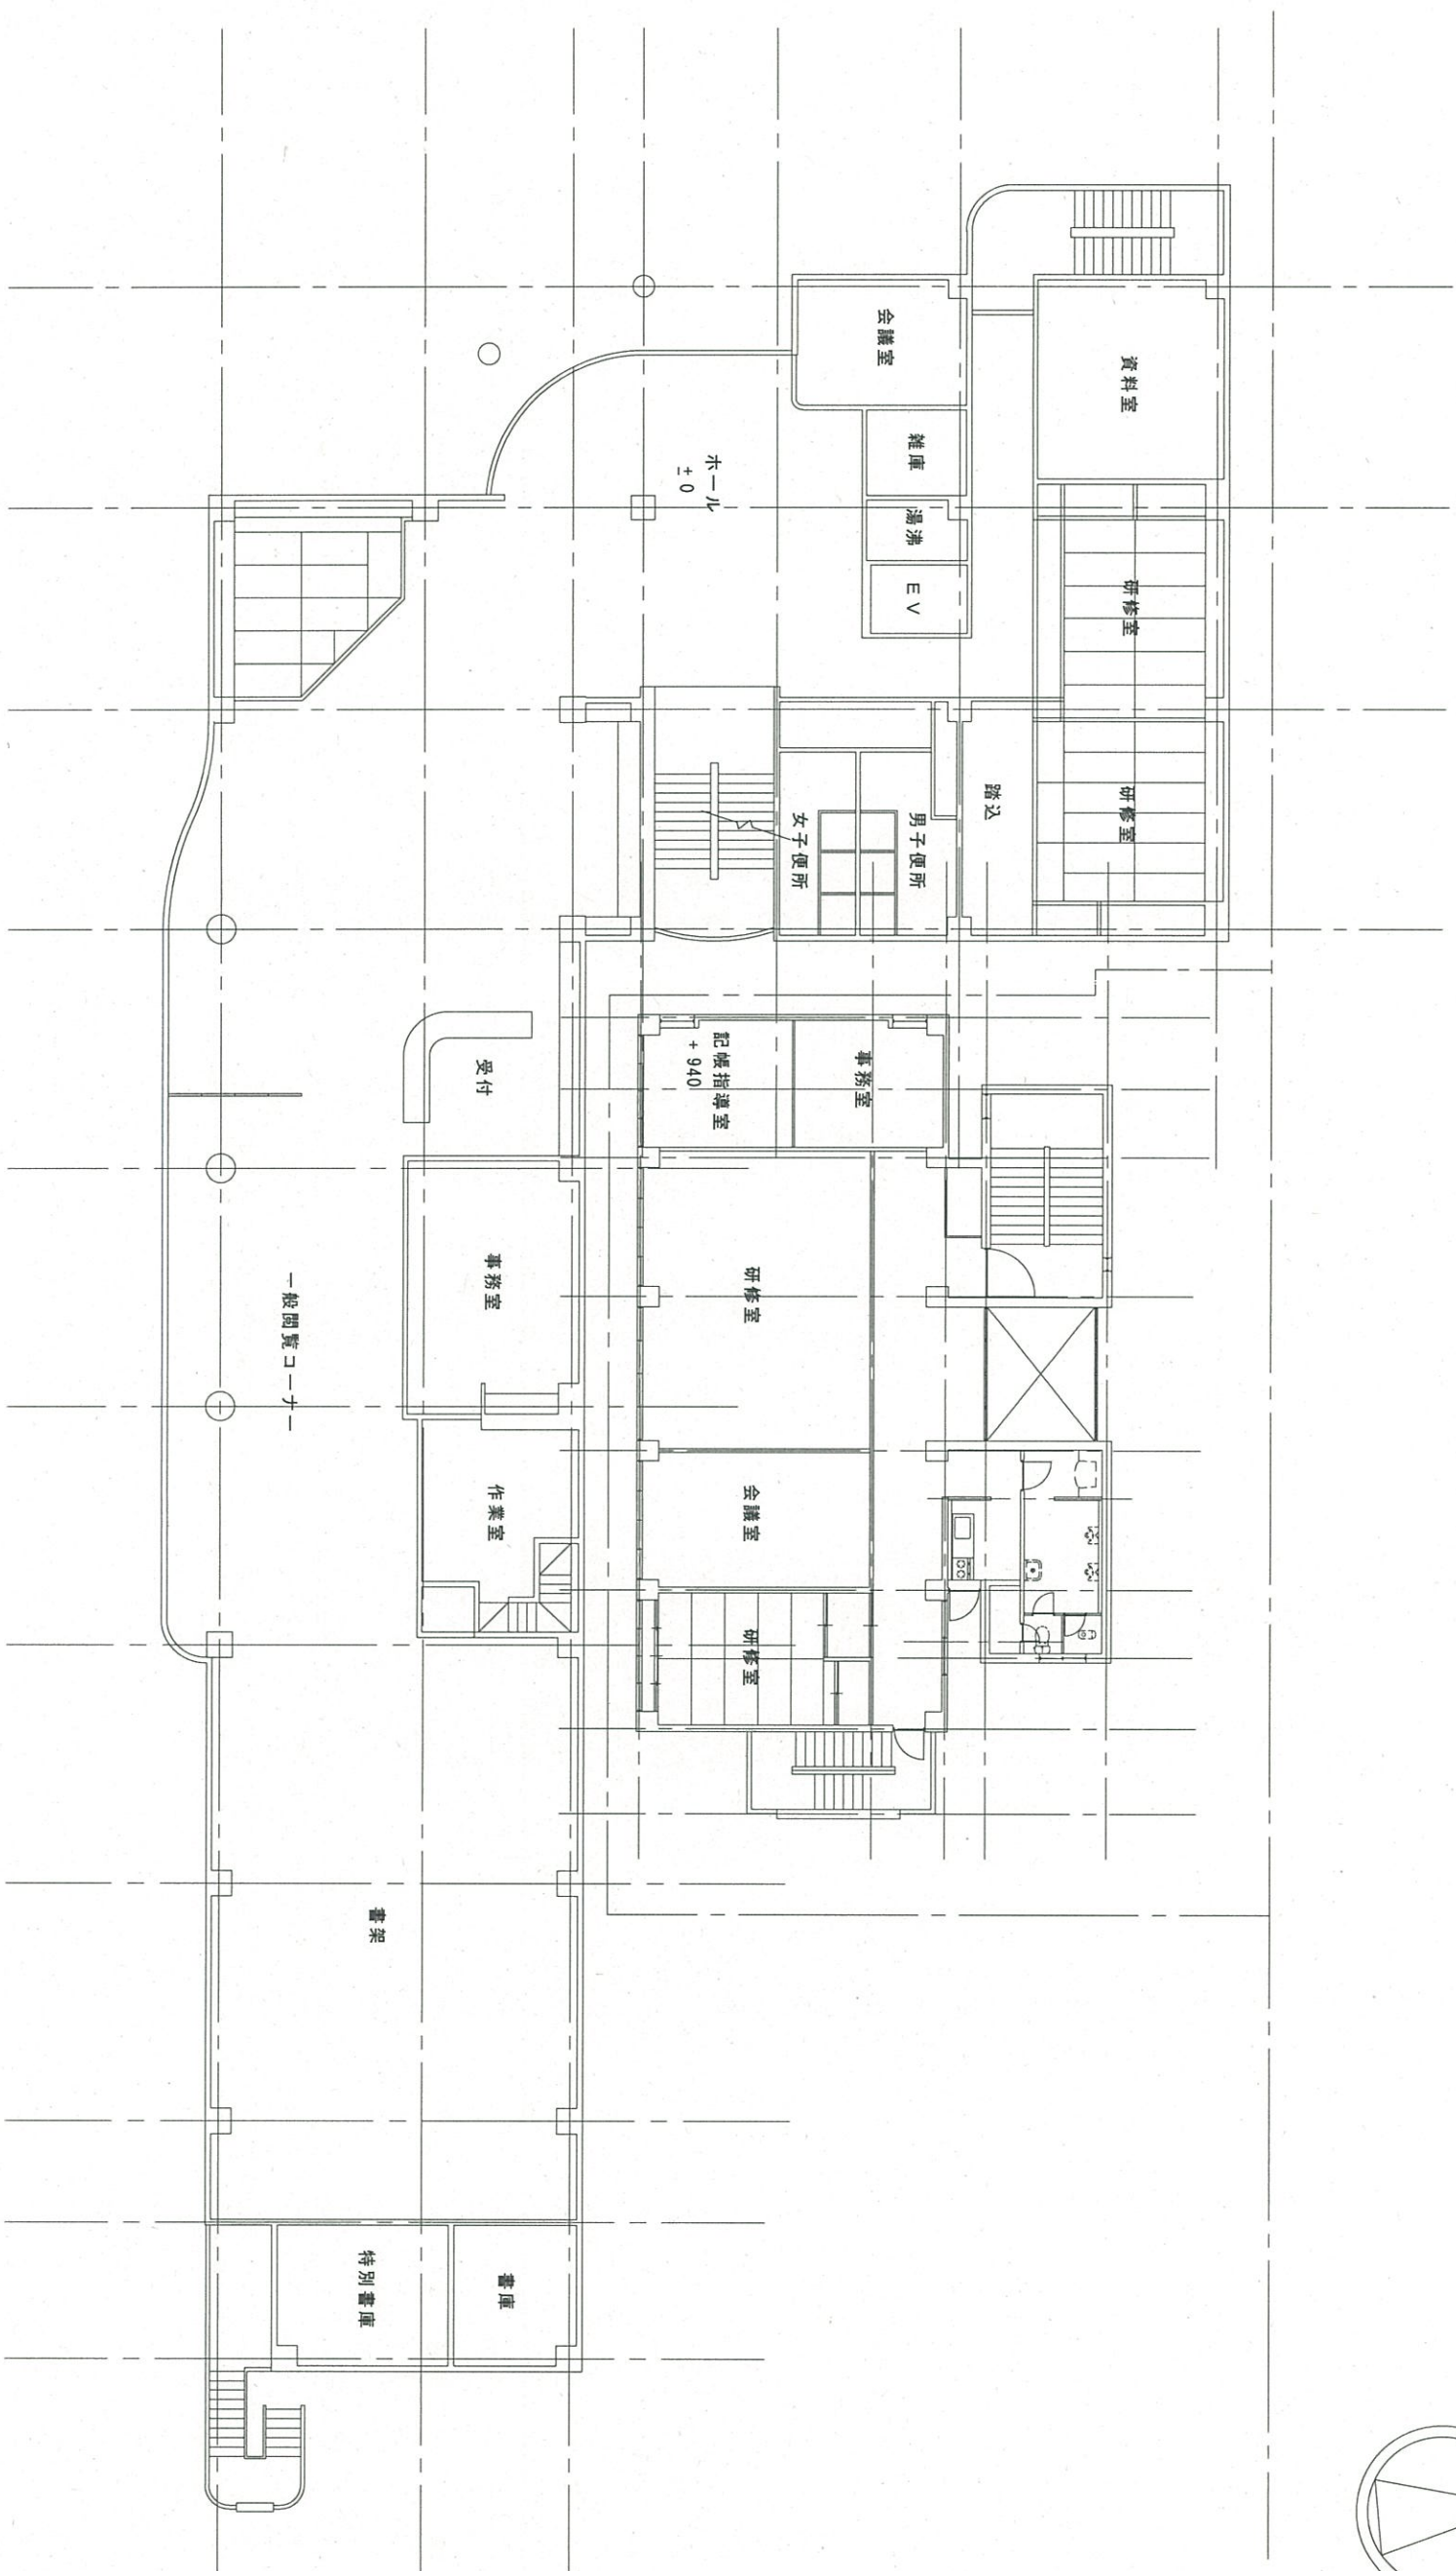

* 商工会館のレベルは生涯学習会館を基準とした数値

縮尺S=1/200

1階平面図

生涯学習会館

* 商工会館のレベルは生涯学習会館を基準とした数値

縮尺S=1/200

2階平面図

生涯学習会館

* 商工会館のレベルは生涯学習会館を基準とした数値

縮尺S=1/200

3階平面図

生涯学習会館