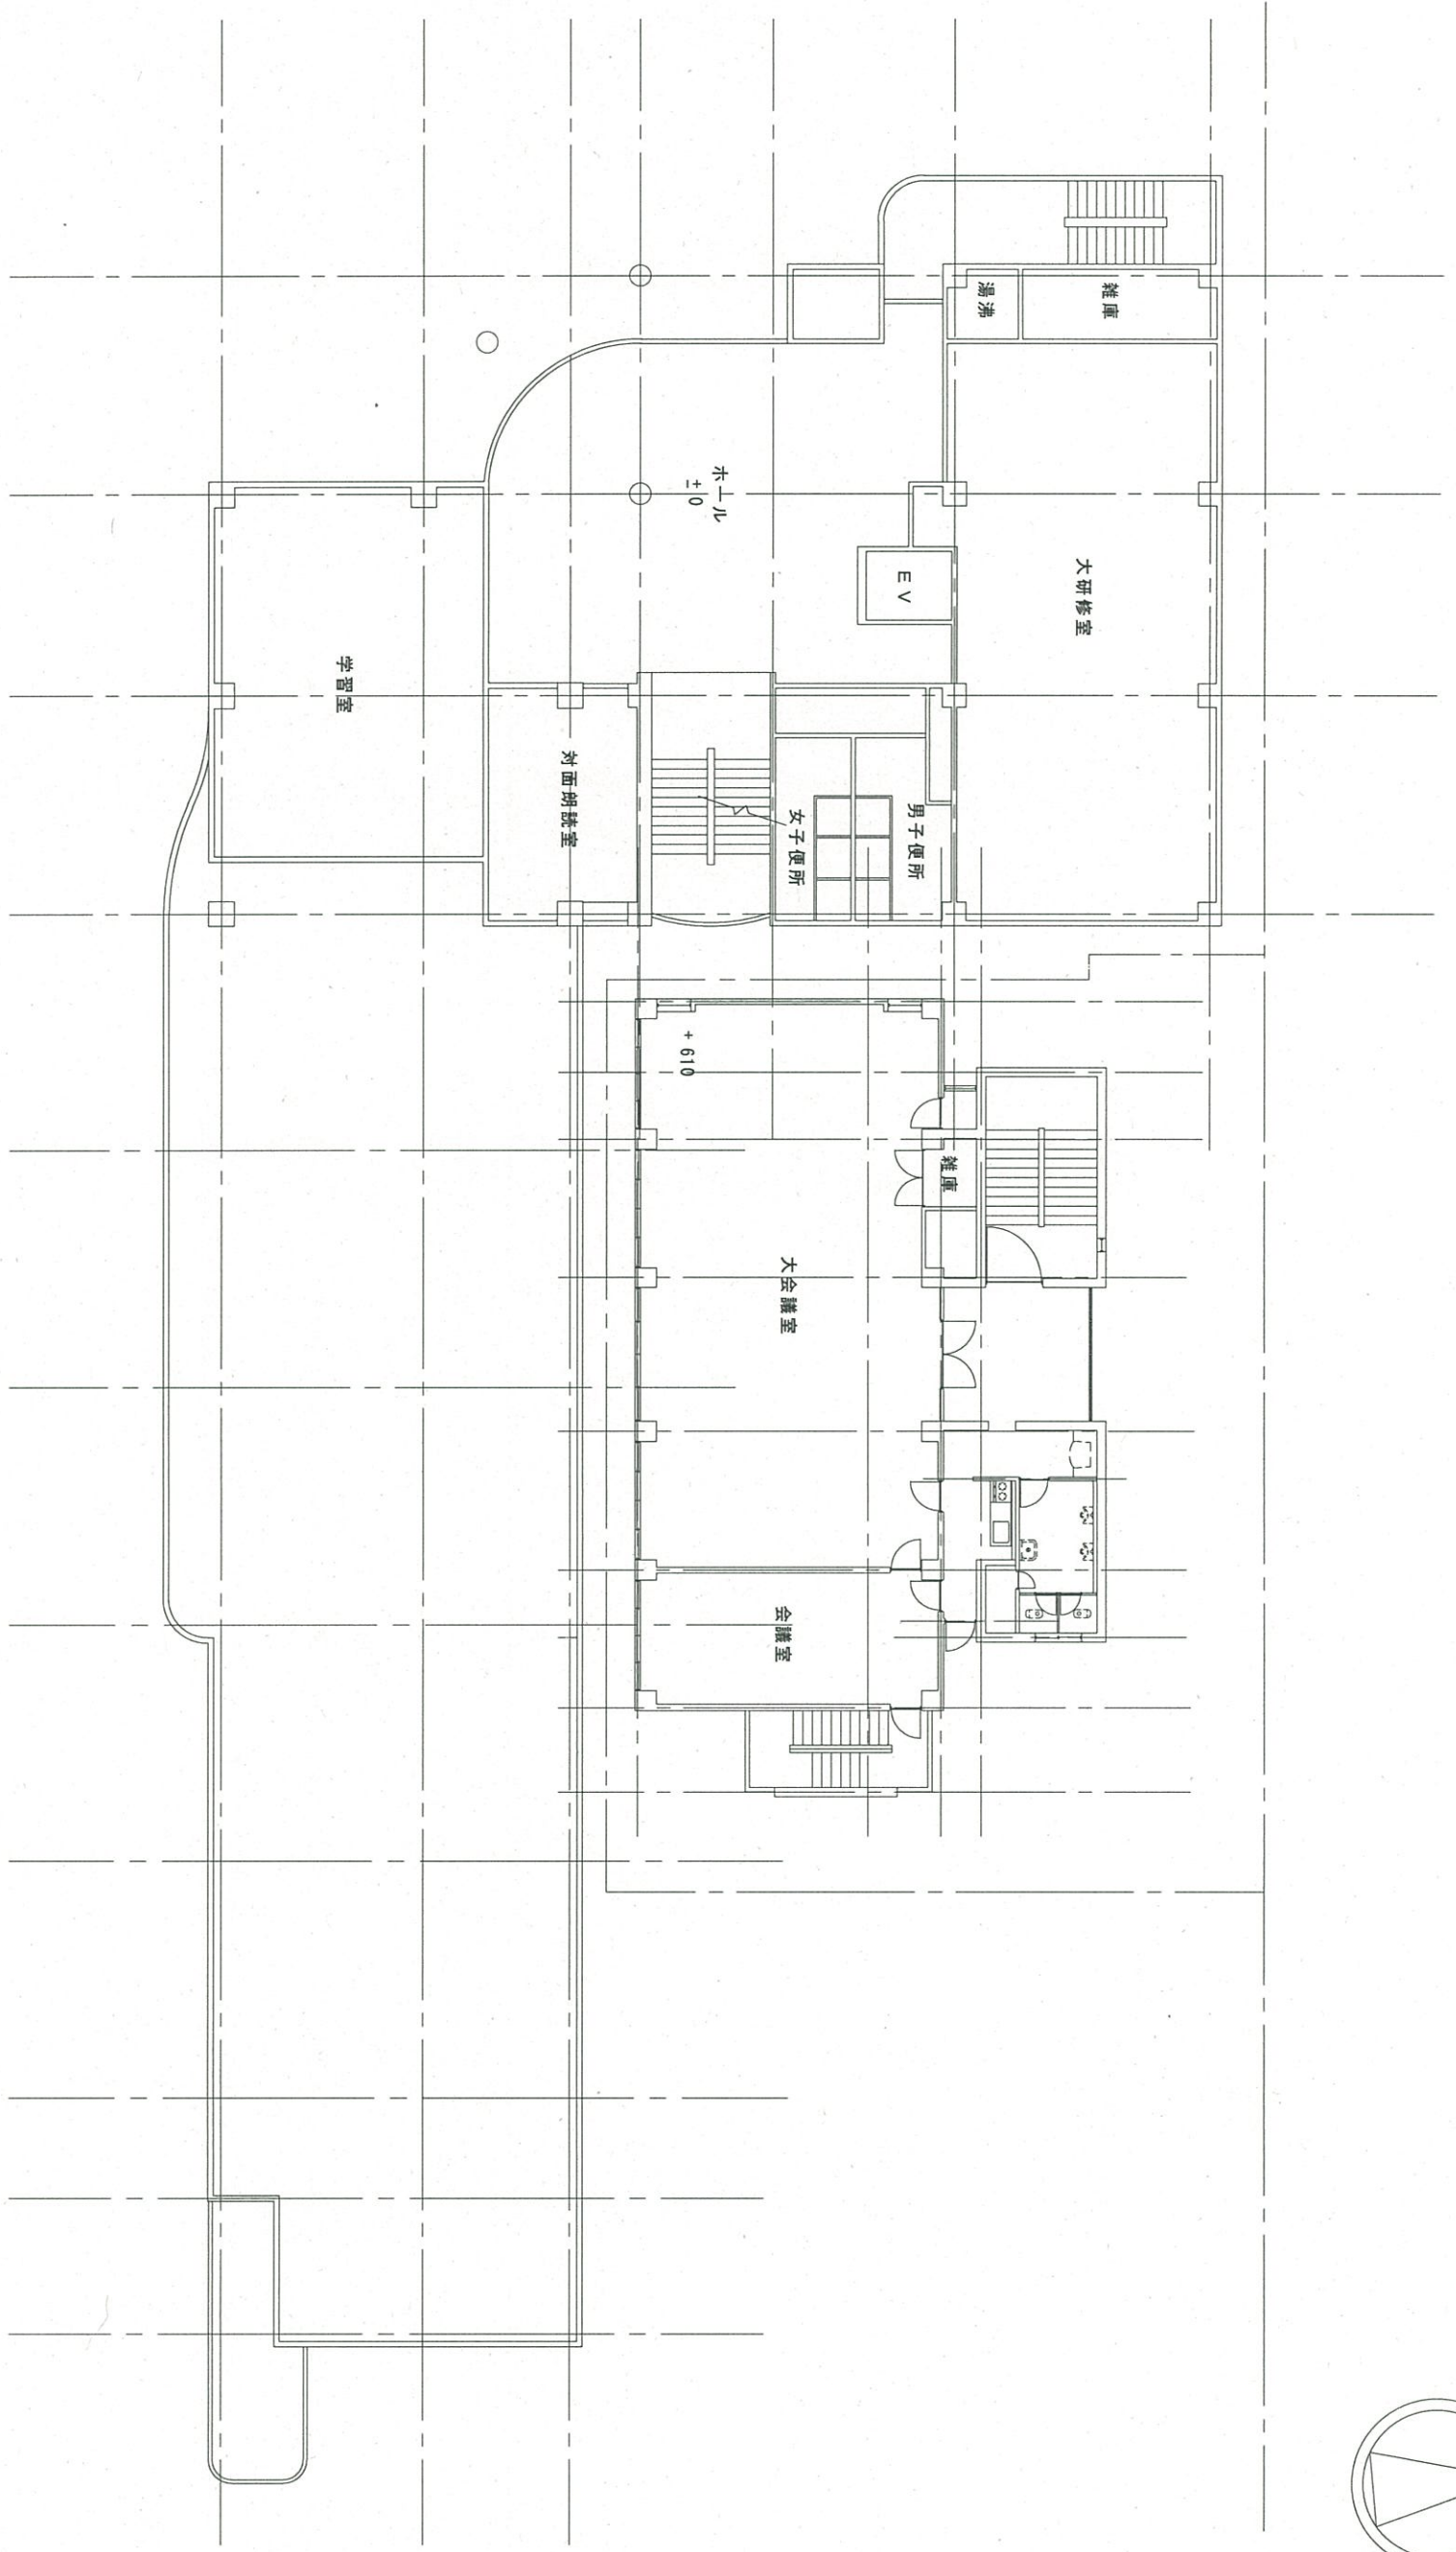

* 商工会館のレベルは生涯学習会館を基準とした数値

縮尺S=1/200

1階平面図

生涯学習会館

* 商工会館のレベルは生涯学習会館を基準とした数値

縮尺S=1/200

2階平面図

生涯学習会館

* 商工会館のレベルは生涯学習会館を基準とした数値

縮尺S=1/200

3階平面図

生涯学習会館