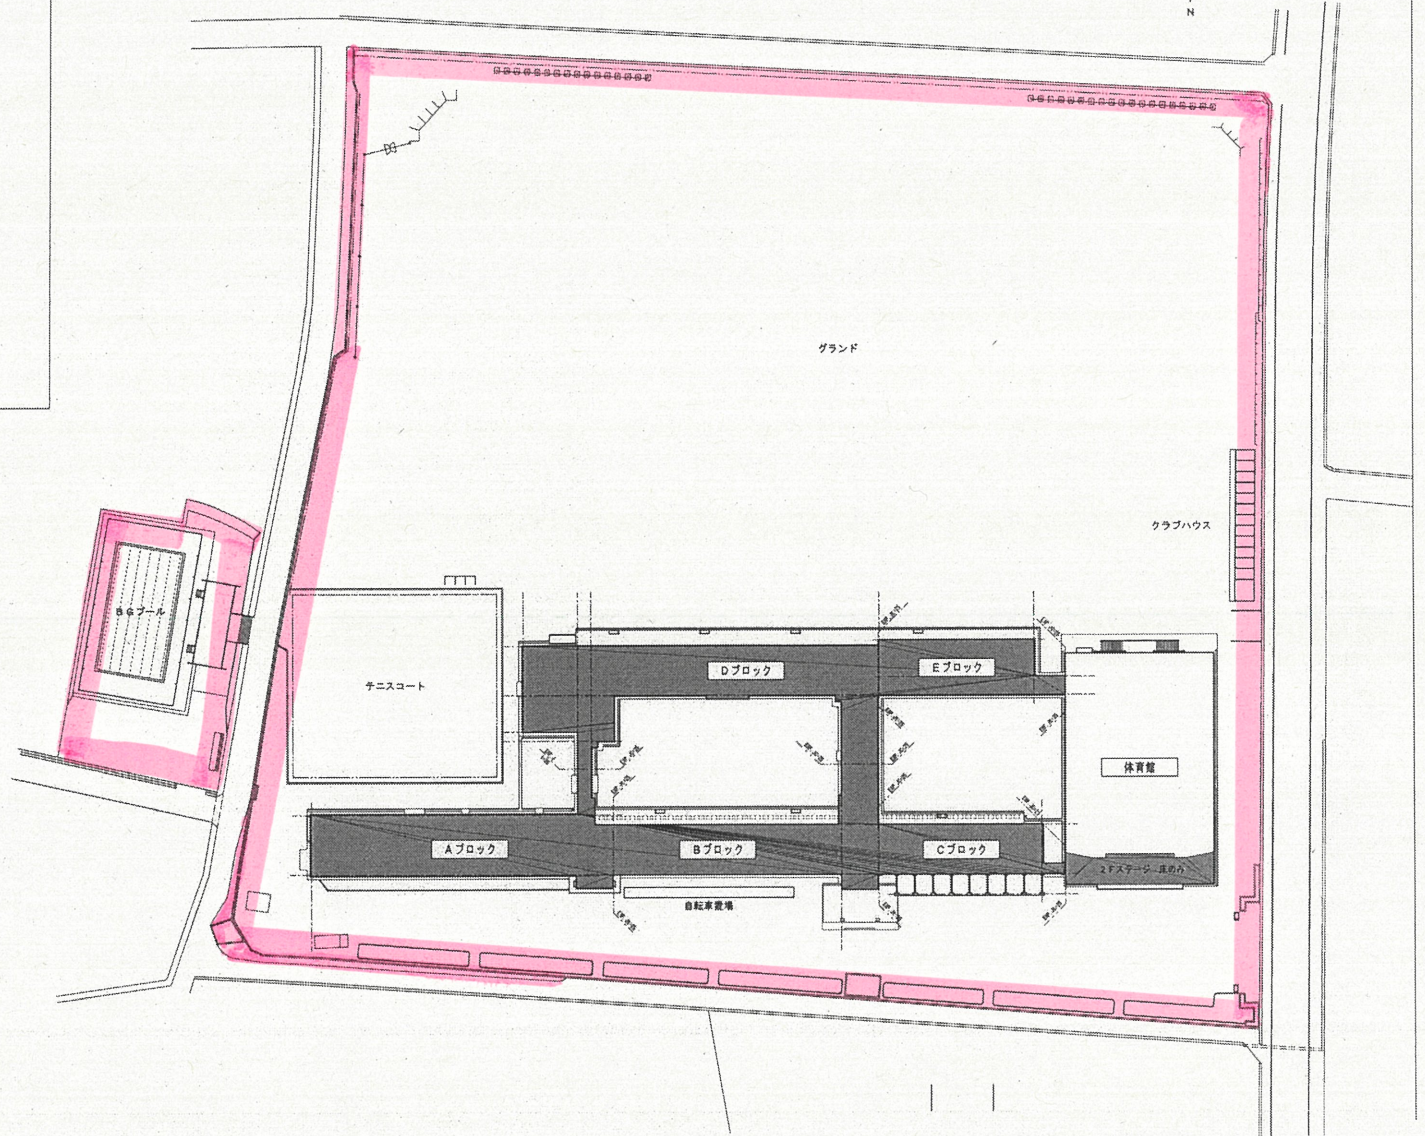

付近見取図

上市町 財務課

工事名 上市中学校		SCALE A 1 : 1/500 A 3 : 1/1000	No. A-①
図面名 敷地内配置図、付近見取図	DATE		
DRAWN			