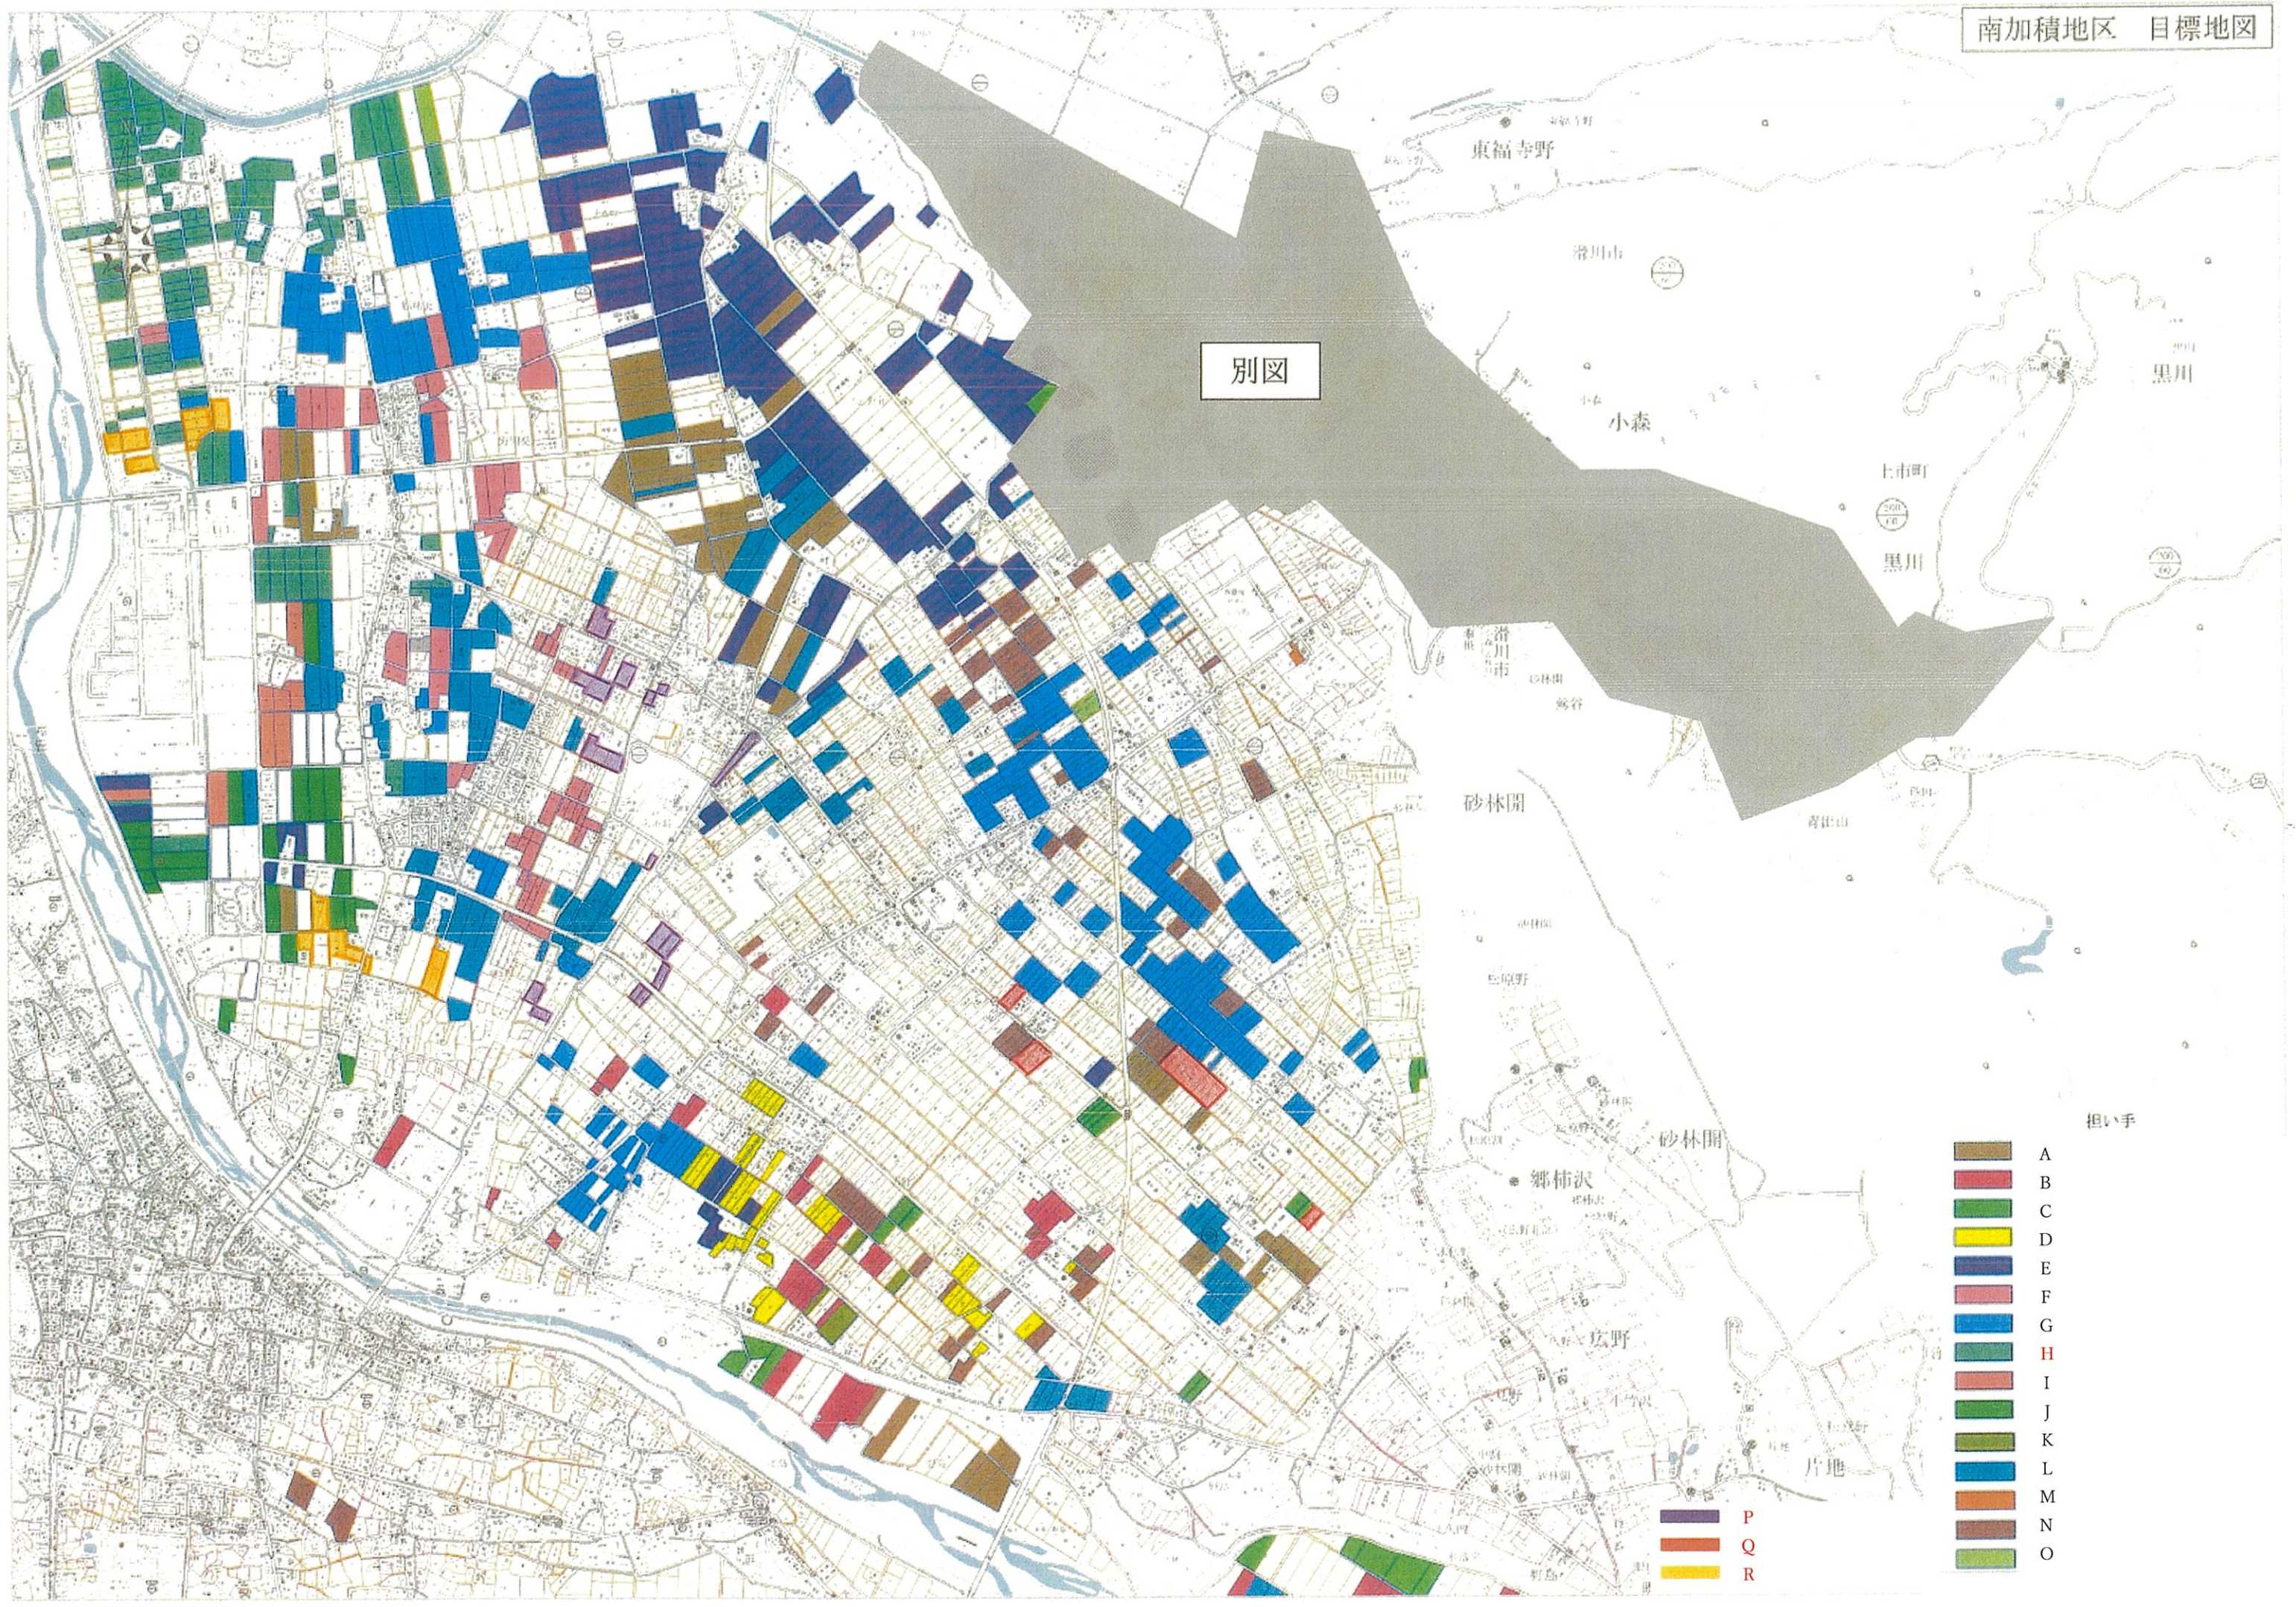

別図

- A
- B
- C
- D
- E
- F
- G
- H
- I
- J
- K
- L
- M
- N
- O

- P
- Q
- R

担い手

東福寺野

滑川市

小森

上市町

黒川

黒川

砂林間

青出山

松原野

砂林間

郷柿沢

宏野

片地

- : M
- : L
- : E
- : N
- : 景観作物
- : 緑肥作物等
- : 緩衝帯
- : 保全管理
- : 荒廃農地 (再生可能)
- : 荒廃農地 (再生困難)
- : その他営農者